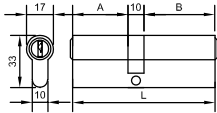

18.04.03

KALE BAREL
KALE CYLINDER

A	B	L
26	32	68