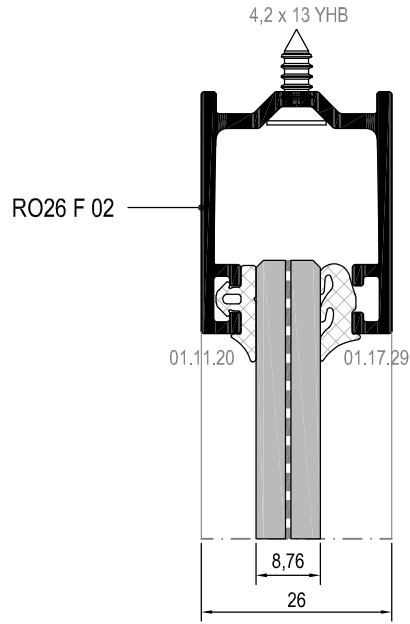

ALÜMİNYUM KASA CAM KAPI DETAYI
GLASS DOOR DETAIL WITH ALUMINIUM FRAME

ALÜMİNYUM KASA CAM KAPI DETAYI
GLASS DOOR DETAIL WITH ALUMINIUM FRAME

Ölçek/Scale: 1/2

ALÜMİNYUM KASA CAM KAPI DETAYI
GLASS DOOR DETAIL WITH ALUMINIUM FRAME

ALÜMİNYUM KASA CAM KAPI DETAYI
GLASS DOOR DETAIL WITH ALUMINIUM FRAME

Ölçek/Scale: 1/2

ALÜMİNYUM KASA CAM KAPI DETAYI
GLASS DOOR DETAIL WITH ALUMINIUM FRAME

ALÜMİNYUM KASA CAM KAPI DETAYI
GLASS DOOR DETAIL WITH ALUMINIUM FRAME

7 DETAYI
DETAIL

Ölçek/Scale: 1/2

ALÜMİNYUM KASA CAM KAPI DETAYI
GLASS DOOR DETAIL WITH ALUMINIUM FRAME

Ölçek/Scale: 1/2

ALÜMİNYUM KASA CAM KAPI DETAYI
GLASS DOOR DETAIL WITH ALUMINIUM FRAME

ALÜMİNYUM KASA ALÜMİNYUM ÇERÇEVELİ CAM KAPI DETAYI
GLASS DOOR DETAIL WITH ALUMINIUM FRAME

ALÜMİNYUM KASA ALÜMİNYUM ÇERÇVELİ CAM KAPI DETAYI
GLASS DOOR DETAIL WITH ALUMINIUM FRAME

Ölçek/Scale: 1/2

ALÜMİNYUM KASA ALÜMİNYUM ÇERÇVELİ CAM KAPI DETAYI
GLASS DOOR DETAIL WITH ALUMINIUM FRAME

ALÜMİNYUM KASA ALÜMİNYUM ÇERÇVELİ CAM KAPI DETAYI
GLASS DOOR DETAIL WITH ALUMINIUM FRAME