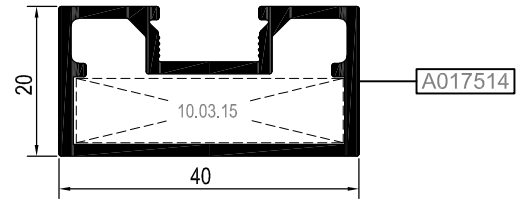

RO77 P 03

RO77 V 01

RO108 V 08

KÖŞE TAKOZU PROFİLLERİ
CORNER CLEAT PROFILES

R026

AKSESUAR KODU (ACCESSORY CODE)	10.03.15	
KESİM ÖLÇÜSÜ (CUTTING SIZE)	8,5 mm	
PROFİL KODU (PROFILE CODE)	Pimli bağlantılı köşe takozu (Corner cleat with pin connection)	
ÇİZİM (DRAWING)		