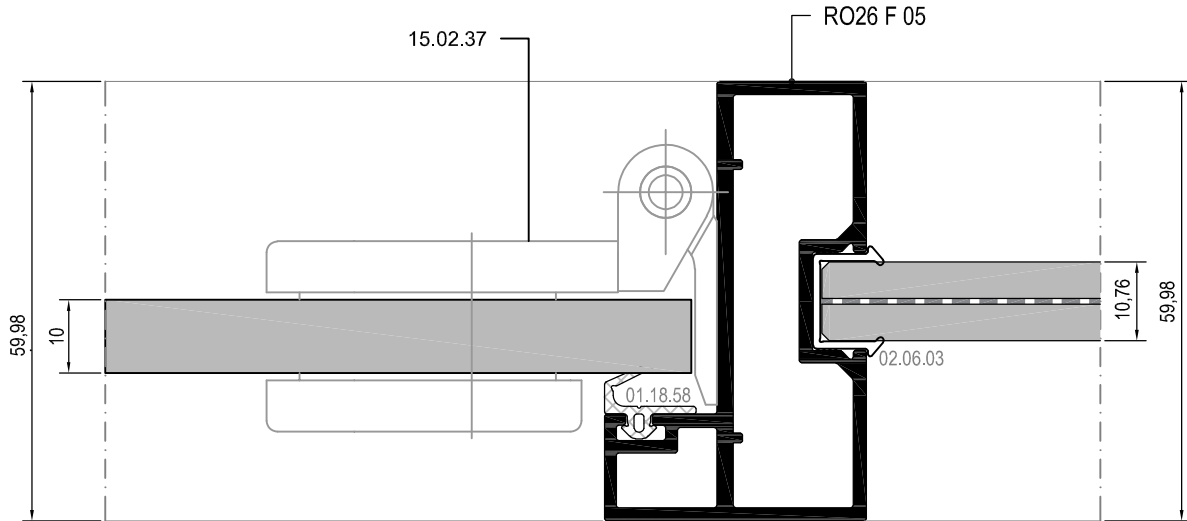

7 DETAYI
DETAIL

Ölçek/Scale: 1/2

ALÜMİNYUM KASA CAM KAPI DETAYI
GLASS DOOR DETAIL WITH ALUMINIUM FRAME

Ölçek/Scale: 1/2

ALÜMİNYUM KASA CAM KAPI DETAYI
GLASS DOOR DETAIL WITH ALUMINIUM FRAME

ALÜMİNYUM KASA ALÜMİNYUM ÇERÇEVELİ CAM KAPI DETAYI
GLASS DOOR DETAIL WITH ALUMINIUM FRAME