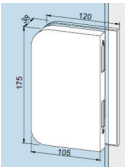

KİLİT GÖVDELERİ / LOCKING FRAME

18.01.32L

DORMA JUNIOR OFFICE KİLİT GÖVDE
DORMA JUNIOR OFFICE LOCK

18.01.32R

DORMA JUNIOR OFFICE KİLİT GÖVDE
DORMA JUNIOR OFFICE LOCK

KİLİT KARŞILIKLARI / LOCKING STRIKER

18.02.31L