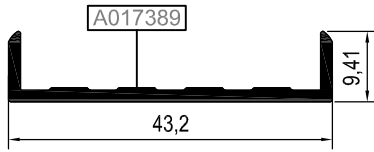

KAPAK VE KANAT PROFİLLERİ
CAP AND VENT PROFILES

R026

KOD / CODE	AĞIRLIK (kg/m) / WEIGHT	Jxx cm⁴	Jyy cm⁴	L m
RO77 P 03	0,510			6
RO77 V 01	0,269			6
RO108 V 08	0,606			6
A000756	0,626			6

RO77 V 01

RO108 V 08