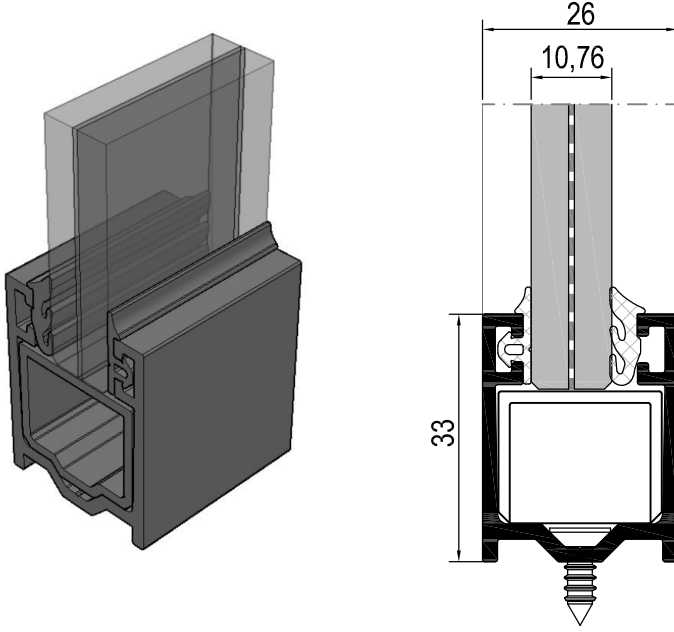

MİMARİ KATALOG ARCHITECTURAL CATALOGUE

Alüminyum Kapı Pencere ve Giydirme Cephe Sistemleri
Aluminium Window Doors and Facade Systems

RO26

TEKNİK ÖZELLİKLERİ / TECHNICAL PROPERTIES

KASA DERİNLİĞİ / FRAME DEPTH	26 mm
KASA YÜKSEKLİĞİ / FRAME HEIGHT	33 mm
CAM KALINLIKLARI / GLASS THICKNESS	8,76 / 10 / 10,76 mm