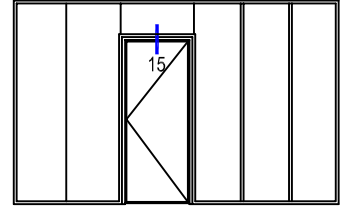

ALÜMİNYUM KASA ALÜMİNYUM ÇERÇEVELİ CAM KAPI DETAYI
GLASS DOOR DETAIL WITH ALUMINIUM FRAME