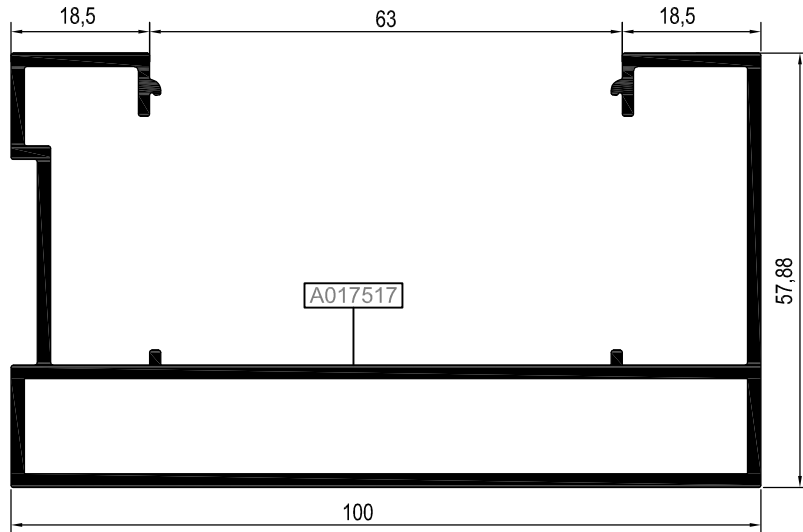

MİMARİ KATALOG ARCHITECTURAL CATALOGUE

Alüminyum Kapı Pencere ve Giydirme Cephe Sistemleri
Aluminium Window Doors and Facade Systems

RO26

PROFİLLER

PROFILES

KOD / CODE	AĞIRLIK (kg/m) / WEIGHT	Jxx cm ⁴	Jyy cm ⁴	L m
RO26 F 01	0,467	1,636	1,749	6
RO26 F 02	0,548	2,441	2,233	6
RO26 F 03	1,769	25,373	89,693	6

RO26 F 01

RO26 F 02

RO26 F 03

KOD / CODE	AĞIRLIK (kg/m) / WEIGHT	Jxx cm ⁴	Jyy cm ⁴	L m
RO26 F 04	1,123	16,625	4,231	6
RO26 F 05	1,118	16,087	4,505	6
RO26 F 06	0,753	3,160	5,175	6
RO26 G 01	0,138	0,214	0,013	6