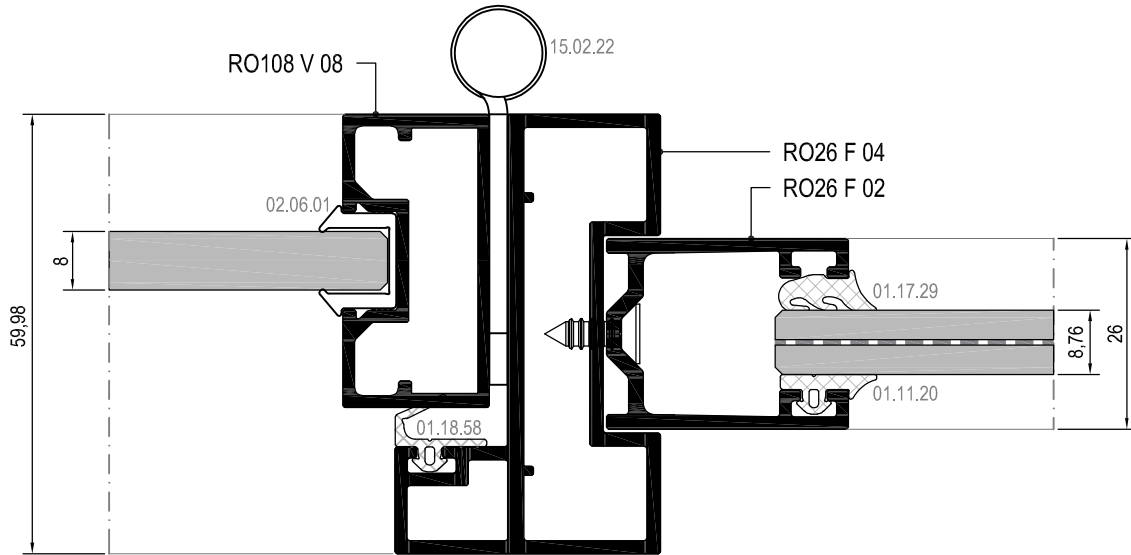

ALÜMİNYUM KASA ALÜMİNYUM ÇERÇVELİ CAM KAPI DETAYI
GLASS DOOR DETAIL WITH ALUMINIUM FRAME