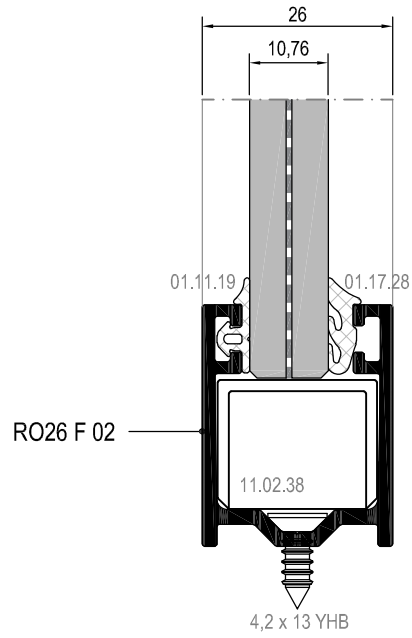

RO26 F 01

RO26 F 02

RO26 F 03

KOD / CODE	AĞIRLIK (kg/m) / WEIGHT	Jxx cm ⁴	Jyy cm ⁴	L m
RO26 F 04	1,123	16,625	4,231	6
RO26 F 05	1,118	16,087	4,505	6
RO26 F 06	0,753	3,160	5,175	6
RO26 G 01	0,138	0,214	0,013	6

KÖŞE TAKOZLARI (CORNER CLEATS)			
Nr		KESİM ÖLÇÜSÜ CUTTING SIZE	AKS. KODU ACS. CODE
RO26 F 04	A017518	8,5 mm	10.03.15
RO26 F 05	A017519	8,5 mm	10.03.15
RO108 V 08	A017514	8,5 mm	10.03.15

KAMA TİP FİTİL İÇİN CAM TABLOSU GLASS TABLE FOR GLAZING GASKET			
	-A- CAM KALINLIĞI GLASS THICKNESS	-B- CAM FİTİLİ GLAZING GASKET	-C- CAM FİTİLİ GLAZING GASKET
1	10,76 mm	01.11.19	01.17.28

ALÜMİNYUM KASA CAM KAPI DETAYI
GLASS DOOR DETAIL WITH ALUMINIUM FRAME

ALÜMİNYUM KASA CAM KAPI DETAYI
GLASS DOOR DETAIL WITH ALUMINIUM FRAME

Ölçek/Scale: 1/2

ALÜMİNYUM KASA CAM KAPI DETAYI
GLASS DOOR DETAIL WITH ALUMINIUM FRAME

ALÜMİNYUM KASA CAM KAPI DETAYI
GLASS DOOR DETAIL WITH ALUMINIUM FRAME

Ölçek/Scale: 1/2

ALÜMİNYUM KASA CAM KAPI DETAYI
GLASS DOOR DETAIL WITH ALUMINIUM FRAME

ALÜMİNYUM KASA CAM KAPI DETAYI
GLASS DOOR DETAIL WITH ALUMINIUM FRAME