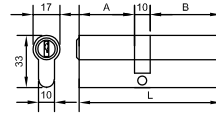

DORMA BAREL
DORMA CYLINDER

61mm = 25,5 + 10 + 25,5mm

18.04.03

KALE BAREL
KALE CYLINDER

A	B	L
26	32	68

18.04.07

KALE BAREL
KALE CYLINDER

A	B	L
26	26	62