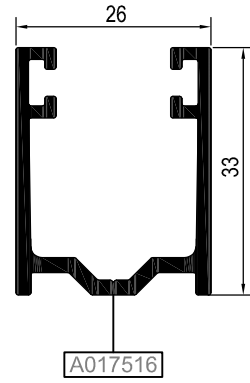

MİMARİ KATALOG ARCHITECTURAL CATALOGUE

Alüminyum Kapı Pencere ve Giydirme Cephe Sistemleri
Aluminium Window Doors and Facade Systems

RO26

PROFİLLER

PROFILES

KOD / CODE	AĞIRLIK (kg/m) / WEIGHT	Jxx cm ⁴	Jyy cm ⁴	L m
RO26 F 01	0,467	1,636	1,749	6
RO26 F 02	0,548	2,441	2,233	6
RO26 F 03	1,769	25,373	89,693	6

RO26 F 01

RO26 F 02

RO26 F 03

KOD / CODE	AĞIRLIK (kg/m) / WEIGHT	Jxx cm ⁴	Jyy cm ⁴	L m
RO26 F 04	1,123	16,625	4,231	6
RO26 F 05	1,118	16,087	4,505	6
RO26 F 06	0,753	3,160	5,175	6
RO26 G 01	0,138	0,214	0,013	6

RO77 P 03

RO77 V 01

RO108 V 08

KÖŞE TAKOZU PROFİLLERİ
CORNER CLEAT PROFILES

R026

AKSESUAR KODU (ACCESSORY CODE)	10.03.15	
KESİM ÖLÇÜSÜ (CUTTING SIZE)	8,5 mm	
PROFİL KODU (PROFILE CODE)	Pimli bağlantılı köşe takozu (Corner cleat with pin connection)	
ÇİZİM (DRAWING)		

KÖŞE TAKOZLARI (CORNER CLEATS)			
Nr		KESİM ÖLÇÜSÜ CUTTING SIZE	AKS. KODU ACS. CODE
RO26 F 04	A017518	8,5 mm	10.03.15
RO26 F 05	A017519	8,5 mm	10.03.15
RO108 V 08	A017514	8,5 mm	10.03.15

KAMA TİP FİTİL İÇİN CAM TABLOSU GLASS TABLE FOR GLAZING GASKET			
	-A- CAM KALINLIĞI GLASS THICKNESS	-B- CAM FİTİLİ GLAZING GASKET	-C- CAM FİTİLİ GLAZING GASKET
1	10,76 mm	01.11.19	01.17.28