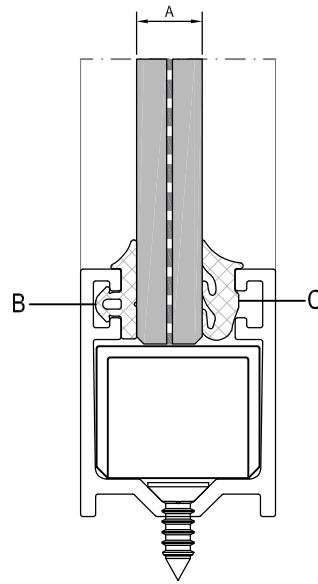

RO26 F 01

RO26 F 02

RO26 F 03

KOD / CODE	AĞIRLIK (kg/m) / WEIGHT	Jxx cm ⁴	Jyy cm ⁴	L m
RO26 F 04	1,123	16,625	4,231	6
RO26 F 05	1,118	16,087	4,505	6
RO26 F 06	0,753	3,160	5,175	6
RO26 G 01	0,138	0,214	0,013	6

RO77 P 03

RO77 V 01

RO108 V 08

KÖŞE TAKOZU PROFİLLERİ
CORNER CLEAT PROFILES

R026

AKSESUAR KODU (ACCESSORY CODE)	10.03.15	
KESİM ÖLÇÜSÜ (CUTTING SIZE)	8,5 mm	
PROFİL KODU (PROFILE CODE)	Pimli bağlantılı köşe takozu (Corner cleat with pin connection)	
ÇİZİM (DRAWING)		

KÖŞE TAKOZLARI (CORNER CLEATS)			
Nr		KESİM ÖLÇÜSÜ CUTTING SIZE	AKS. KODU ACS. CODE
RO26 F 04	A017518	8,5 mm	10.03.15
RO26 F 05	A017519	8,5 mm	10.03.15
RO108 V 08	A017514	8,5 mm	10.03.15

KAMA TİP FİTİL İÇİN CAM TABLOSU GLASS TABLE FOR GLAZING GASKET			
	-A- CAM KALINLIĞI GLASS THICKNESS	-B- CAM FİTİLİ GLAZING GASKET	-C- CAM FİTİLİ GLAZING GASKET
1	10,76 mm	01.11.19	01.17.28