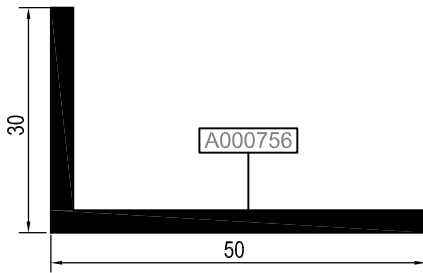

KAPAK VE KANAT PROFİLLERİ
CAP AND VENT PROFILES

R026

KOD / CODE	AĞIRLIK (kg/m) / WEIGHT	Jxx cm⁴	Jyy cm⁴	L m
RO77 P 03	0,510			6
RO77 V 01	0,269			6
RO108 V 08	0,606			6
A000756	0,626			6

RO108 V 08