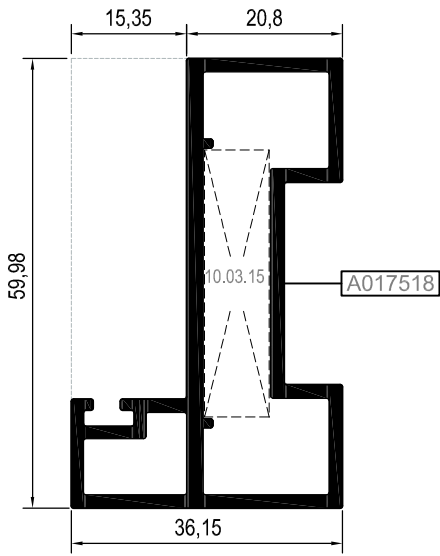

KOD / CODE	AĞIRLIK (kg/m) / WEIGHT	Jxx cm⁴	Jyy cm⁴	L m
RO26 F 04	1,123	16,625	4,231	6
RO26 F 05	1,118	16,087	4,505	6
RO26 F 06	0,753	3,160	5,175	6
RO26 G 01	0,138	0,214	0,013	6

RO26 F 04