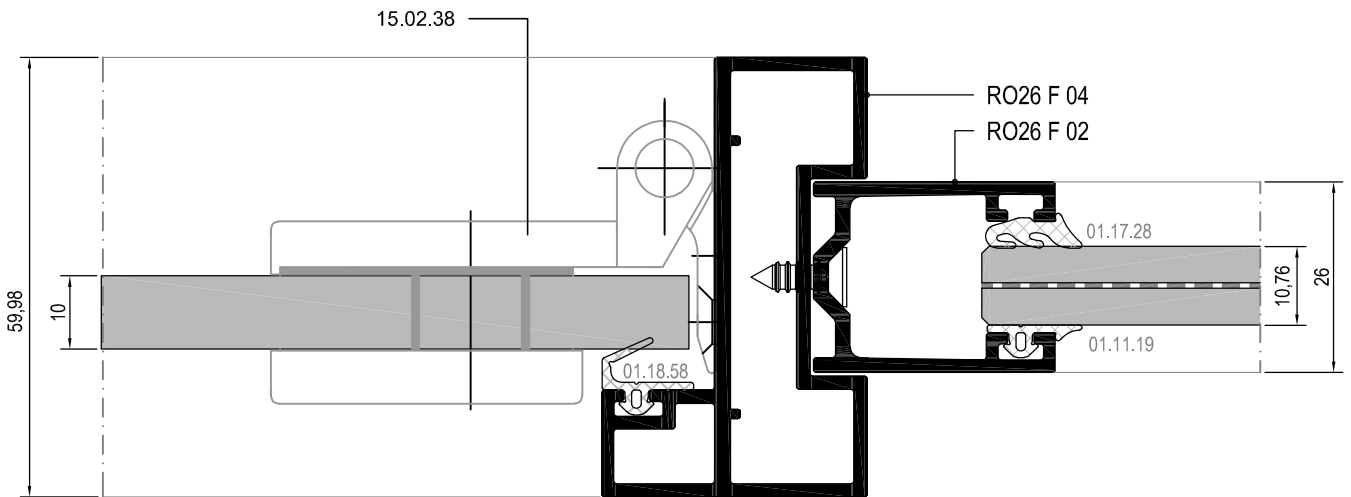

7 DETAYI
DETAIL

Ölçek/Scale: 1/2

ALÜMİNYUM KASA CAM KAPI DETAYI
GLASS DOOR DETAIL WITH ALUMINIUM FRAME

Ölçek/Scale: 1/2

ALÜMİNYUM KASA CAM KAPI DETAYI
GLASS DOOR DETAIL WITH ALUMINIUM FRAME

ALÜMİNYUM KASA ALÜMİNYUM ÇERÇEVELİ CAM KAPI DETAYI
GLASS DOOR DETAIL WITH ALUMINIUM FRAME