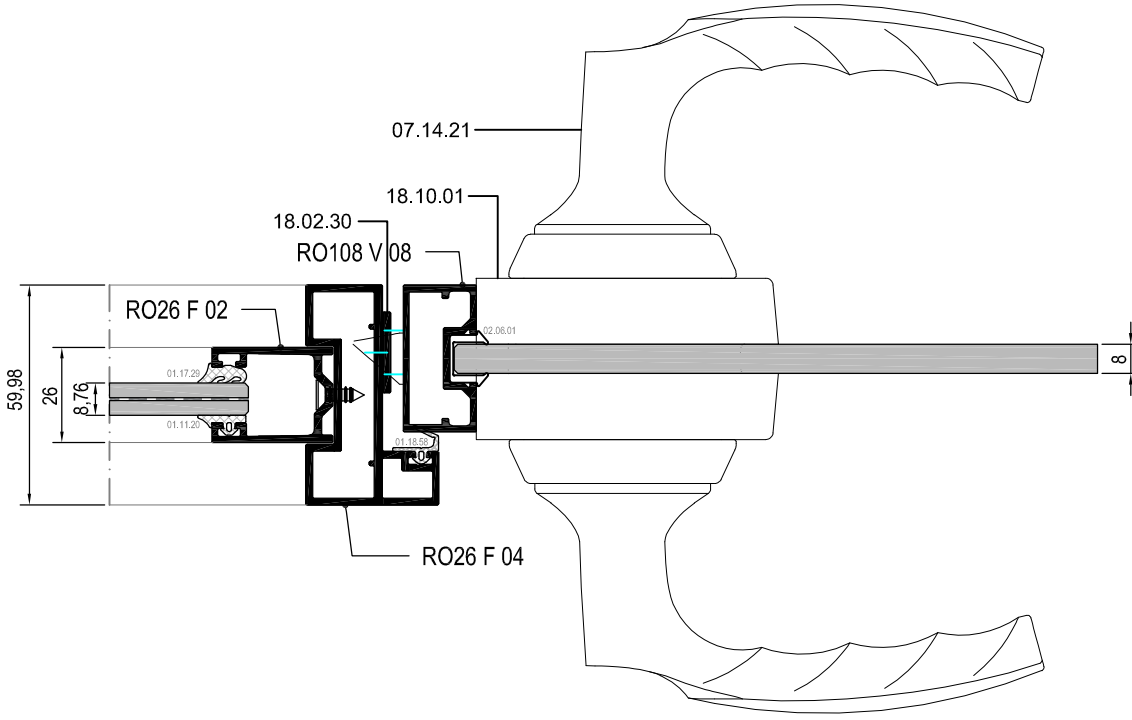

ALÜMİNYUM KASA ALÜMİNYUM ÇERÇVELİ CAM KAPI DETAYI
GLASS DOOR DETAIL WITH ALUMINIUM FRAME

Ölçek/Scale: 1/2