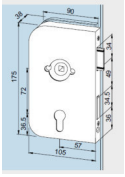

KİLİT GÖVDELERİ / LOCKING FRAME

18.01.32L

DORMA JUNIOR OFFICE KİLİT GÖVDE
DORMA JUNIOR OFFICE LOCK