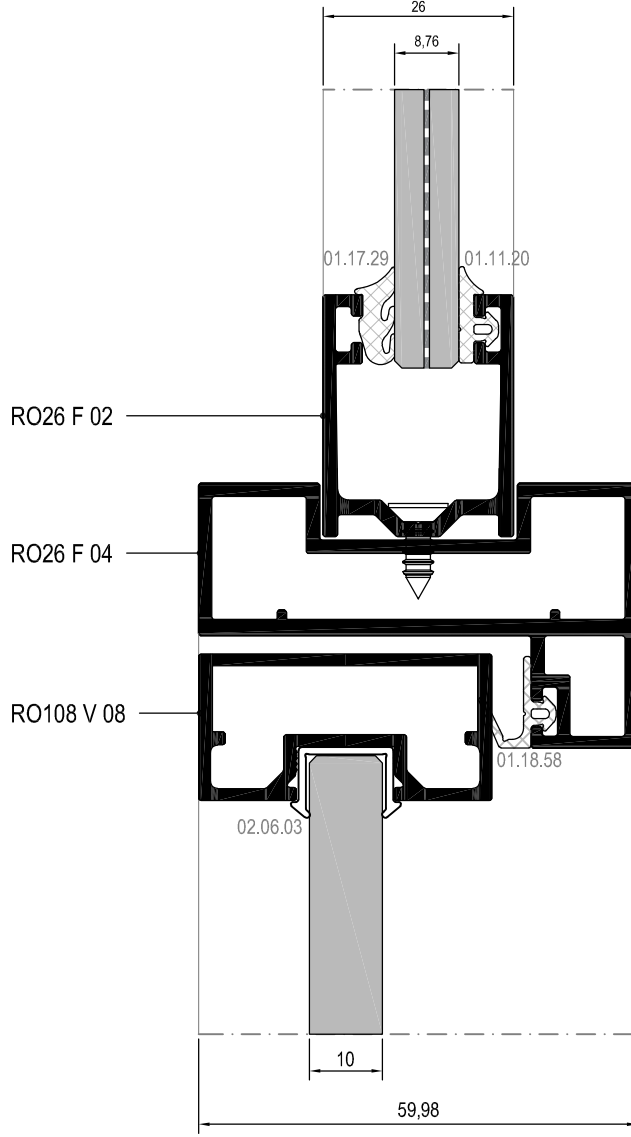

ALÜMİNYUM KASA ALÜMİNYUM ÇERÇVELİ CAM KAPI DETAYI
GLASS DOOR DETAIL WITH ALUMINIUM FRAME