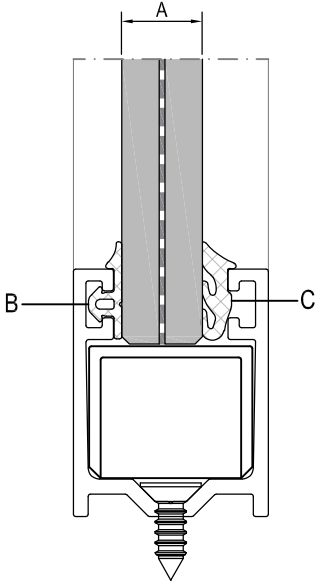

RO26 F 01

RO26 F 02

RO26 F 03

KOD / CODE	AĞIRLIK (kg/m) / WEIGHT	Jxx cm ⁴	Jyy cm ⁴	L m
RO26 F 04	1,123	16,625	4,231	6
RO26 F 05	1,118	16,087	4,505	6
RO26 F 06	0,753	3,160	5,175	6
RO26 G 01	0,138	0,214	0,013	6

RO77 P 03

RO77 V 01

RO108 V 08

KÖŞE TAKOZU PROFİLLERİ
CORNER CLEAT PROFILES

R026

AKSESUAR KODU (ACCESSORY CODE)	10.03.15	
KESİM ÖLÇÜSÜ (CUTTING SIZE)	8,5 mm	
PROFİL KODU (PROFILE CODE)	Pimli bağlantılı köşe takozu (Corner cleat with pin connection)	
ÇİZİM (DRAWING)		

KÖŞE TAKOZLARI (CORNER CLEATS)			
Nr		KESİM ÖLÇÜSÜ CUTTING SIZE	AKS. KODU ACS. CODE
RO26 F 04	A017518	8,5 mm	10.03.15
RO26 F 05	A017519	8,5 mm	10.03.15
RO108 V 08	A017514	8,5 mm	10.03.15

KAMA TİP FİTİL İÇİN CAM TABLOSU GLASS TABLE FOR GLAZING GASKET			
	-A- CAM KALINLIĞI GLASS THICKNESS	-B- CAM FİTİLİ GLAZING GASKET	-C- CAM FİTİLİ GLAZING GASKET
1	10,76 mm	01.11.19	01.17.28