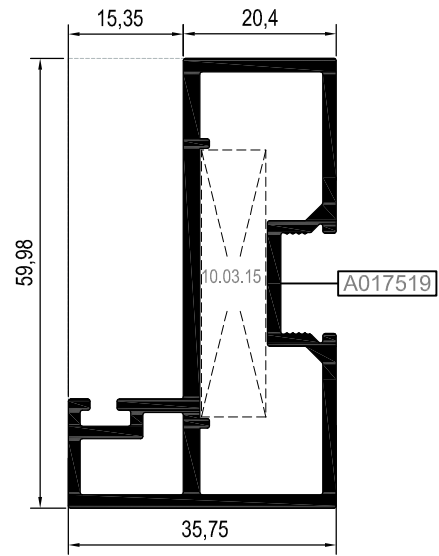

KOD / CODE	AĞIRLIK (kg/m) / WEIGHT	Jxx cm⁴	Jyy cm⁴	L m
RO26 F 04	1,123	16,625	4,231	6
RO26 F 05	1,118	16,087	4,505	6
RO26 F 06	0,753	3,160	5,175	6
RO26 G 01	0,138	0,214	0,013	6

RO26 F 05