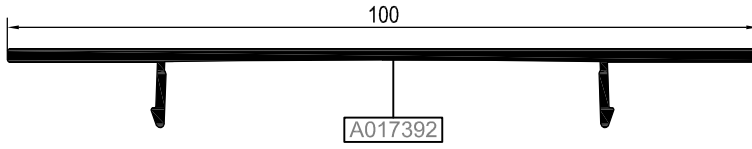

RO77 P 03

RO77 V 01

RO108 V 08

KÖŞE TAKOZU PROFİLLERİ
CORNER CLEAT PROFILES

R026

AKSESUAR KODU (ACCESSORY CODE)	10.03.15	
KESİM ÖLÇÜSÜ (CUTTING SIZE)	8,5 mm	
PROFİL KODU (PROFILE CODE)	Pimli bağlantılı köşe takozu (Corner cleat with pin connection)	
ÇİZİM (DRAWING)		