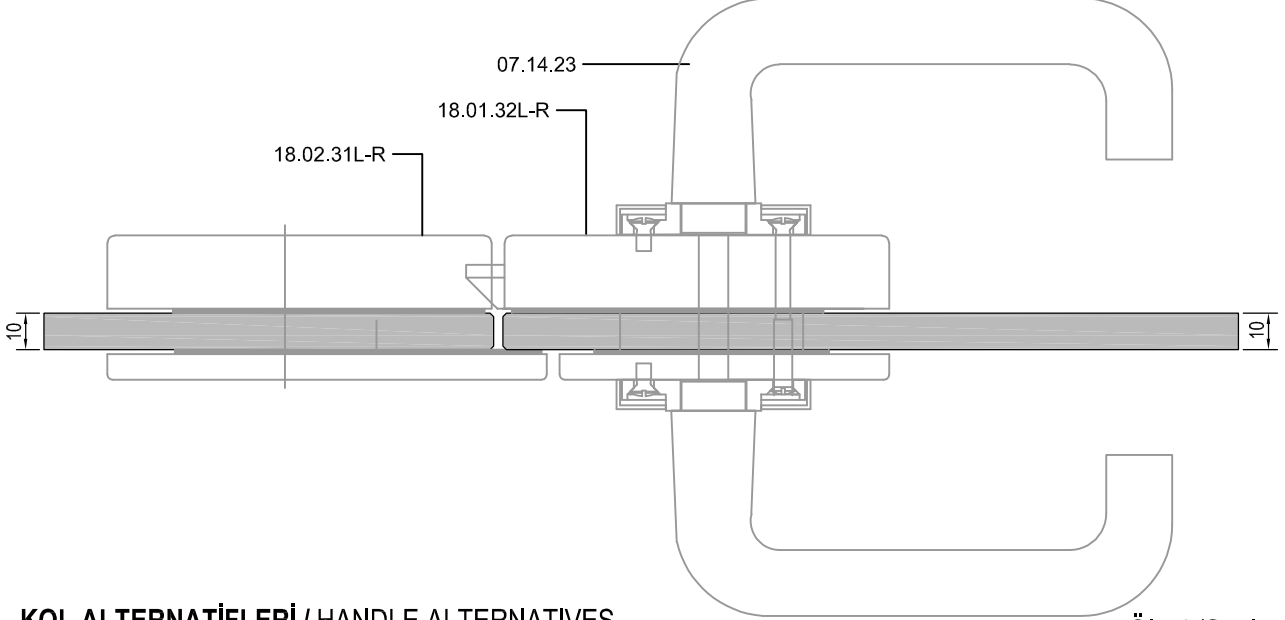

CAM CAM KAPI DETAYI İÇİN / GLASS-TO-GLASS DOOR DETAIL

KOL ALTERNATİFLERİ / HANDLE ALTERNATIVES

Ölçek/Scale: 1/2

07.14.23

DORMA JUNIOR OFFICE KAPI KOLU
DORMA JUNIOR OFFICE DOOR HANDLE

Renk / Colour : Siyah-Gri
Black-Grey

KİLİT GÖVDELERİ / LOCKING FRAME

18.01.32L

DORMA JUNIOR OFFICE KİLİT GÖVDE
DORMA JUNIOR OFFICE LOCK

18.01.32R

DORMA JUNIOR OFFICE KİLİT GÖVDE
DORMA JUNIOR OFFICE LOCK

KİLİT KARŞILIKLARI / LOCKING STRIKER

18.02.31L

DORMA JUNIOR OFFICE KİLİT KARŞILIĞI
DORMA JUNIOR OFFICE LOCKING STRIKER

18.02.31R

DORMA JUNIOR OFFICE KİLİT KARŞILIĞI
DORMA JUNIOR OFFICE LOCKING STRIKER