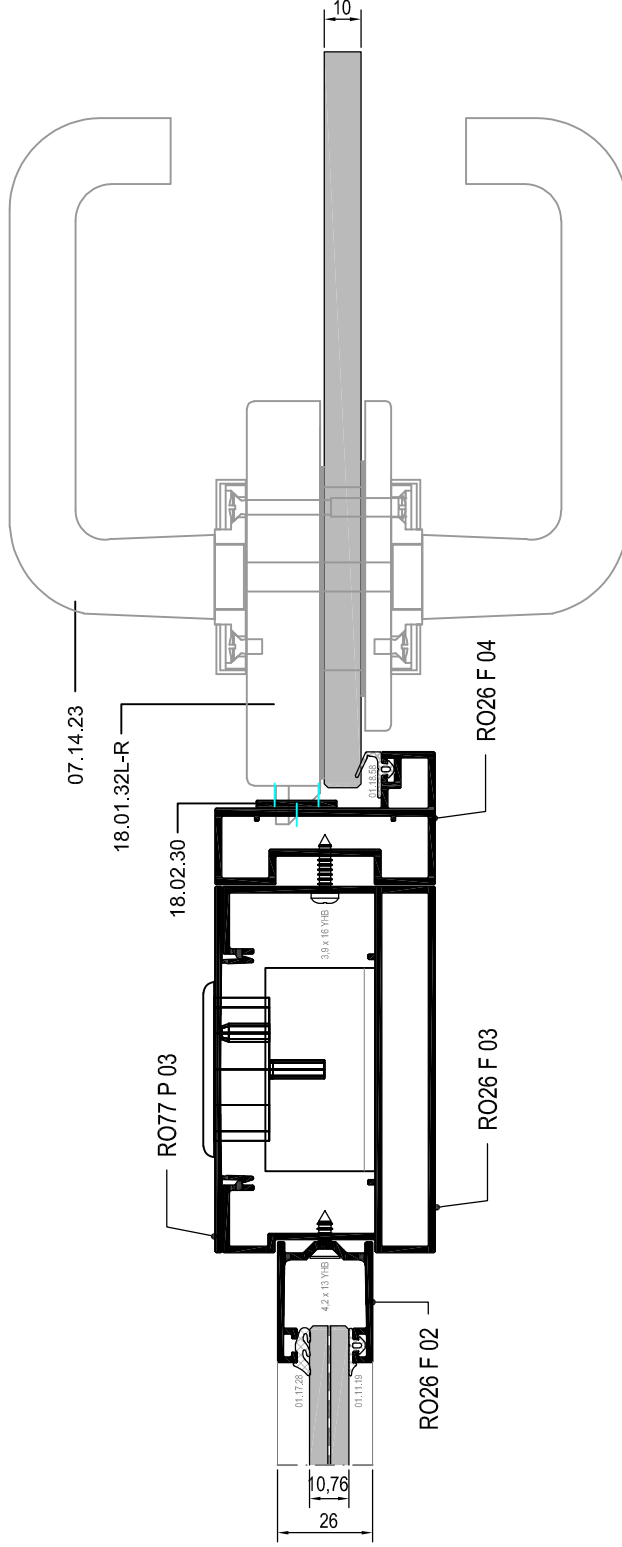

RO26 F 01

RO26 F 02

RO26 F 03

KOD / CODE	AĞIRLIK (kg/m) / WEIGHT	Jxx cm ⁴	Jyy cm ⁴	L m
RO26 F 04	1,123	16,625	4,231	6
RO26 F 05	1,118	16,087	4,505	6
RO26 F 06	0,753	3,160	5,175	6
RO26 G 01	0,138	0,214	0,013	6

ALÜMİNYUM KASA CAM KAPI DETAYI
GLASS DOOR DETAIL WITH ALUMINIUM FRAME

ALÜMİNYUM KASA CAM KAPI DETAYI
GLASS DOOR DETAIL WITH ALUMINIUM FRAME

Ölçek/Scale: 1/2

ALÜMİNYUM KASA CAM KAPI DETAYI
GLASS DOOR DETAIL WITH ALUMINIUM FRAME

ALÜMİNYUM KASA CAM KAPI DETAYI
GLASS DOOR DETAIL WITH ALUMINIUM FRAME

Ölçek/Scale: 1/2

ALÜMİNYUM KASA CAM KAPI DETAYI
GLASS DOOR DETAIL WITH ALUMINIUM FRAME

ALÜMİNYUM KASA CAM KAPI DETAYI
GLASS DOOR DETAIL WITH ALUMINIUM FRAME

7 DETAYI
DETAIL

Ölçek/Scale: 1/2

ALÜMİNYUM KASA CAM KAPI DETAYI
GLASS DOOR DETAIL WITH ALUMINIUM FRAME

Ölçek/Scale: 1/2

ALÜMİNYUM KASA CAM KAPI DETAYI
GLASS DOOR DETAIL WITH ALUMINIUM FRAME

ALÜMİNYUM KASA ALÜMİNYUM ÇERÇEVELİ CAM KAPI DETAYI
GLASS DOOR DETAIL WITH ALUMINIUM FRAME