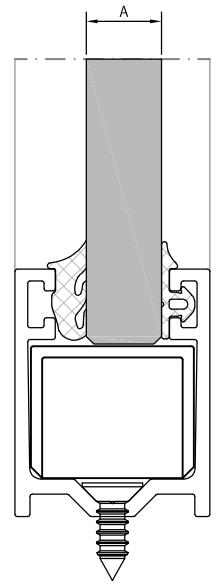

RO26 F 01

RO26 F 02

RO26 F 03

KOD / CODE	AĞIRLIK (kg/m) / WEIGHT	Jxx cm ⁴	Jyy cm ⁴	L m
RO26 F 04	1,123	16,625	4,231	6
RO26 F 05	1,118	16,087	4,505	6
RO26 F 06	0,753	3,160	5,175	6
RO26 G 01	0,138	0,214	0,013	6

RO77 P 03

RO77 V 01

RO108 V 08

KÖŞE TAKOZU PROFİLLERİ
CORNER CLEAT PROFILES

R026

AKSESUAR KODU (ACCESSORY CODE)	10.03.15	
KESİM ÖLÇÜSÜ (CUTTING SIZE)	8,5 mm	
PROFİL KODU (PROFILE CODE)	Pimli bağlantılı köşe takozu (Corner cleat with pin connection)	
ÇİZİM (DRAWING)		

KÖŞE TAKOZLARI (CORNER CLEATS)			
Nr		KESİM ÖLÇÜSÜ CUTTING SIZE	AKS. KODU ACS. CODE
RO26 F 04	A017518	8,5 mm	10.03.15
RO26 F 05	A017519	8,5 mm	10.03.15
RO108 V 08	A017514	8,5 mm	10.03.15

KAMA TİP FİTİL İÇİN CAM TABLOSU GLASS TABLE FOR GLAZING GASKET			
	-A- CAM KALINLIĞI GLASS THICKNESS	-B- CAM FİTİLİ GLAZING GASKET	-C- CAM FİTİLİ GLAZING GASKET
1	10,76 mm	01.11.19	01.17.28

ALÜMİNYUM KASA CAM KAPI DETAYI
GLASS DOOR DETAIL WITH ALUMINIUM FRAME

ALÜMİNYUM KASA CAM KAPI DETAYI
GLASS DOOR DETAIL WITH ALUMINIUM FRAME

Ölçek/Scale: 1/2

ALÜMİNYUM KASA CAM KAPI DETAYI
GLASS DOOR DETAIL WITH ALUMINIUM FRAME