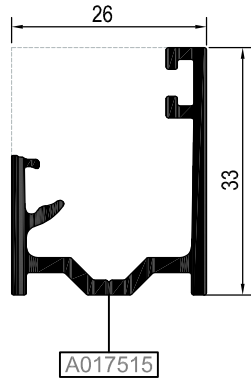

MİMARİ KATALOG ARCHITECTURAL CATALOGUE

Alüminyum Kapı Pencere ve Giydirme Cephe Sistemleri
Aluminium Window Doors and Facade Systems

RO26

PROFİLLER

PROFILES

KOD / CODE	AĞIRLIK (kg/m) / WEIGHT	Jxx cm ⁴	Jyy cm ⁴	L m
RO26 F 01	0,467	1,636	1,749	6
RO26 F 02	0,548	2,441	2,233	6
RO26 F 03	1,769	25,373	89,693	6

RO26 F 01

RO26 F 02

RO26 F 03

KOD / CODE	AĞIRLIK (kg/m) / WEIGHT	Jxx cm ⁴	Jyy cm ⁴	L m
RO26 F 04	1,123	16,625	4,231	6
RO26 F 05	1,118	16,087	4,505	6
RO26 F 06	0,753	3,160	5,175	6
RO26 G 01	0,138	0,214	0,013	6

RO77 P 03

RO77 V 01

RO108 V 08

KÖŞE TAKOZU PROFİLLERİ
CORNER CLEAT PROFILES

R026

AKSESUAR KODU (ACCESSORY CODE)	10.03.15	
KESİM ÖLÇÜSÜ (CUTTING SIZE)	8,5 mm	
PROFİL KODU (PROFILE CODE)	Pimli bağlantılı köşe takozu (Corner cleat with pin connection)	
ÇİZİM (DRAWING)		