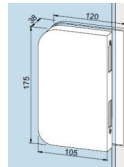

18.02.31R

DORMA JUNIOR OFFICE KİLİT KARŞILIĞI
DORMA JUNIOR OFFICE LOCKING STRIKER