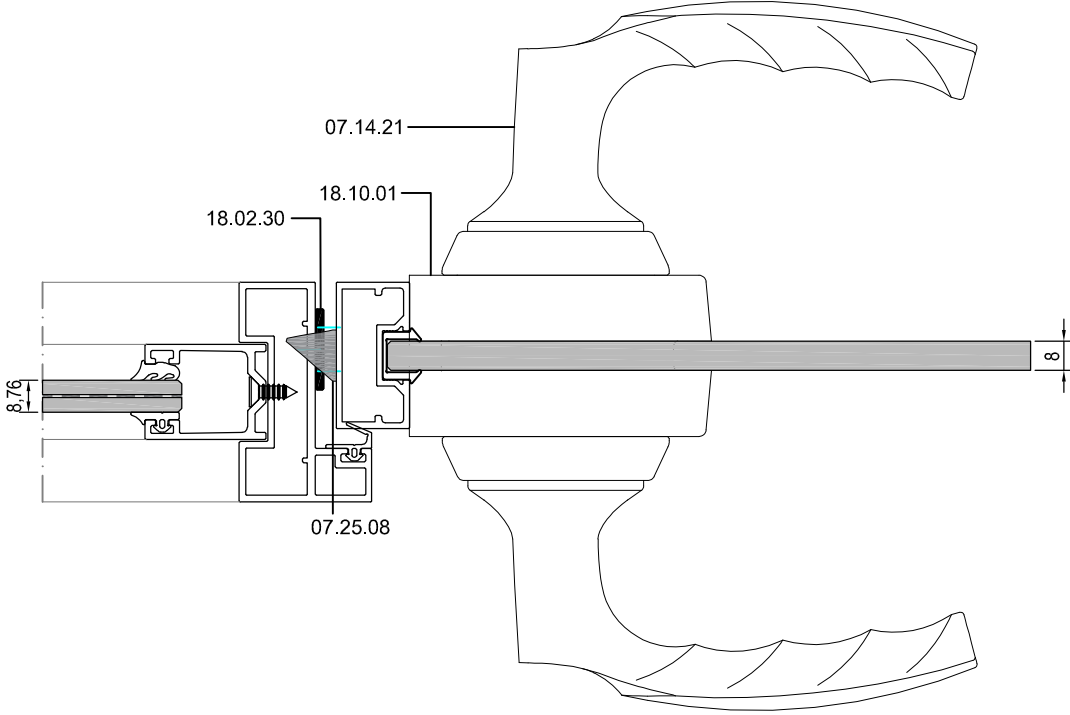

ALÜMİNYUM KASA ALÜMİNYUM ÇERÇVELİ CAM KAPI DETAYI İÇİN
GLASS DOOR WITH ALUMINIUM FRAME DETAIL

KOL ALTERNATİFLERİ / HANDLE ALTERNATIVES

	07.14.21 HOPPE ATLANTA KAPI KOLU HOPPE ATLANTA DOOR HANDLE Renk / Colour : Siyah-Gri Black-Grey	

DİL SETLERİ / MORTISE LOCK SET

	07.25.08 HOPPE HCS DİL SETİ HOPPE MORTISE LOCK SET