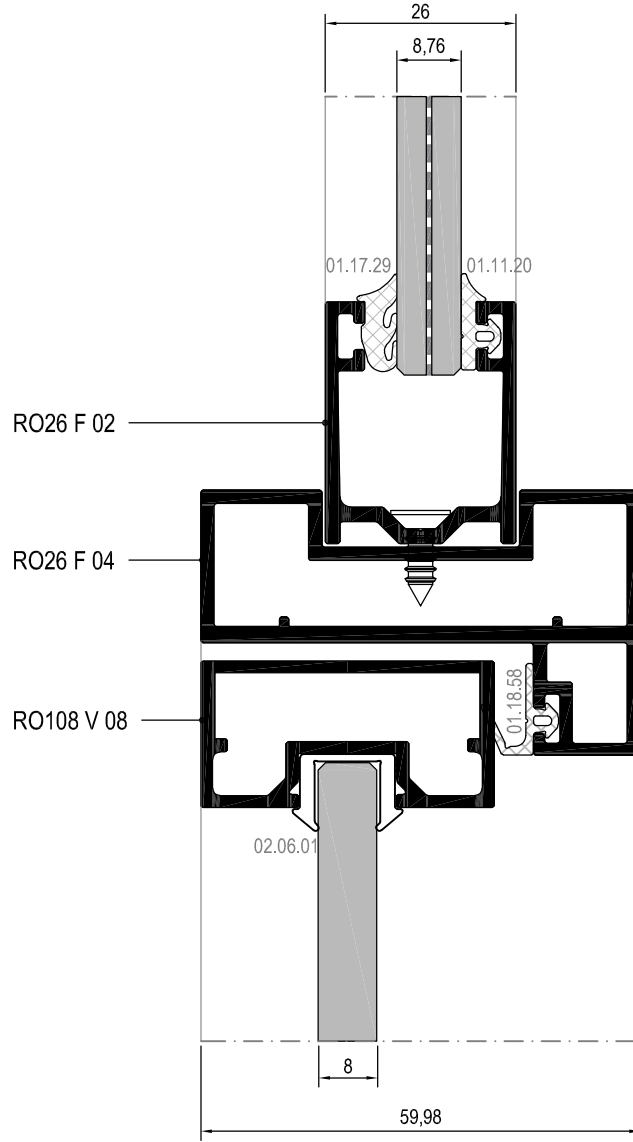

ALÜMİNYUM KASA ALÜMİNYUM ÇERÇEVELİ CAM KAPI DETAYI
GLASS DOOR DETAIL WITH ALUMINIUM FRAME