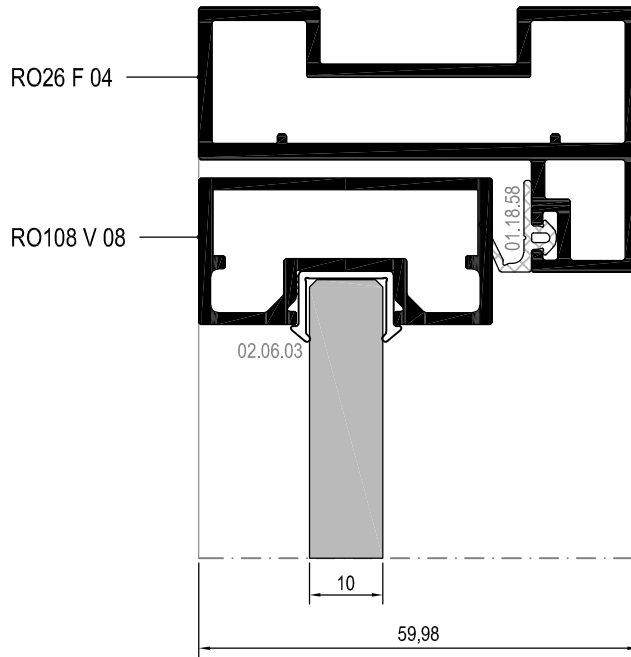

ALÜMİNYUM KASA ALÜMİNYUM ÇERÇEVELİ CAM KAPI DETAYI
GLASS DOOR DETAIL WITH ALUMINIUM FRAME