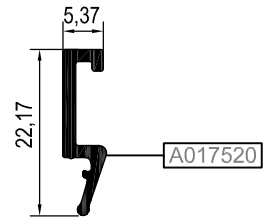

KOD / CODE	AĞIRLIK (kg/m) / WEIGHT	Jxx cm⁴	Jyy cm⁴	L m
RO26 F 04	1,123	16,625	4,231	6
RO26 F 05	1,118	16,087	4,505	6
RO26 F 06	0,753	3,160	5,175	6
RO26 G 01	0,138	0,214	0,013	6

RO26 G 01