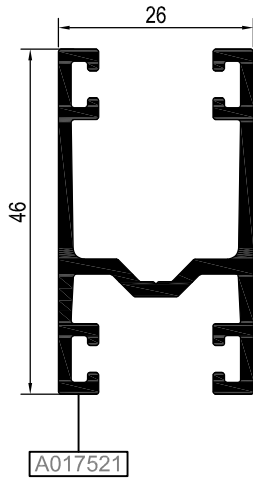

KOD / CODE	AĞIRLIK (kg/m) / WEIGHT	Jxx cm⁴	Jyy cm⁴	L m
RO26 F 04	1,123	16,625	4,231	6
RO26 F 05	1,118	16,087	4,505	6
RO26 F 06	0,753	3,160	5,175	6
RO26 G 01	0,138	0,214	0,013	6

RO26 F 06