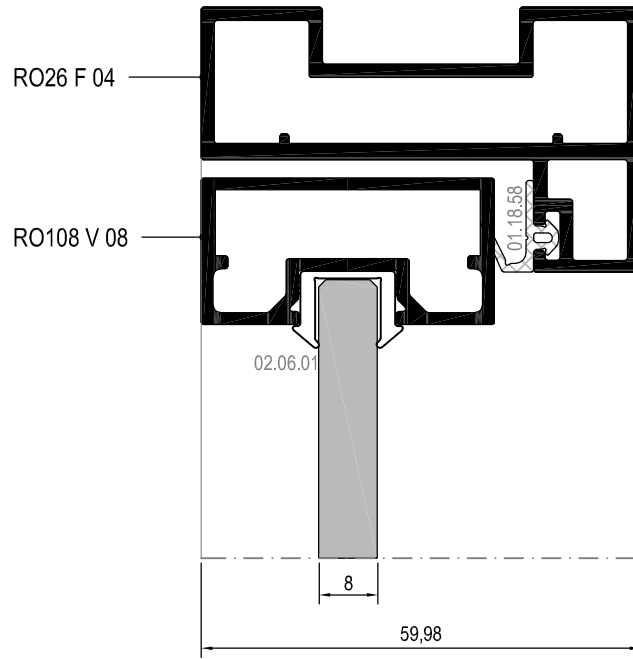

7 DETAYI
DETAIL

Ölçek/Scale: 1/2

ALÜMİNYUM KASA CAM KAPI DETAYI
GLASS DOOR DETAIL WITH ALUMINIUM FRAME

Ölçek/Scale: 1/2

ALÜMİNYUM KASA CAM KAPI DETAYI
GLASS DOOR DETAIL WITH ALUMINIUM FRAME

ALÜMİNYUM KASA ALÜMİNYUM ÇERÇEVELİ CAM KAPI DETAYI
GLASS DOOR DETAIL WITH ALUMINIUM FRAME

ALÜMİNYUM KASA ALÜMİNYUM ÇERÇVELİ CAM KAPI DETAYI
GLASS DOOR DETAIL WITH ALUMINIUM FRAME

Ölçek/Scale: 1/2

ALÜMİNYUM KASA ALÜMİNYUM ÇERÇVELİ CAM KAPI DETAYI
GLASS DOOR DETAIL WITH ALUMINIUM FRAME

ALÜMİNYUM KASA ALÜMİNYUM ÇERÇVELİ CAM KAPI DETAYI
GLASS DOOR DETAIL WITH ALUMINIUM FRAME