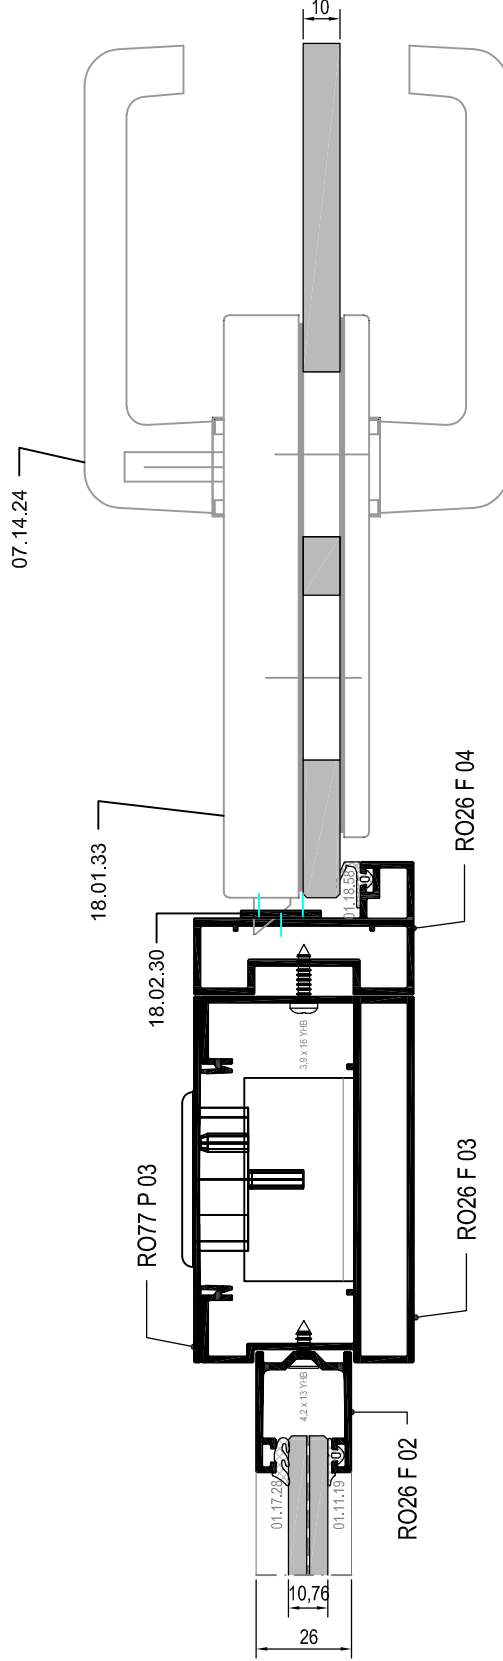

RO26 F 01

RO26 F 02

RO26 F 03

KOD / CODE	AĞIRLIK (kg/m) / WEIGHT	Jxx cm ⁴	Jyy cm ⁴	L m
RO26 F 04	1,123	16,625	4,231	6
RO26 F 05	1,118	16,087	4,505	6
RO26 F 06	0,753	3,160	5,175	6
RO26 G 01	0,138	0,214	0,013	6

ALÜMİNYUM KASA CAM KAPI DETAYI
GLASS DOOR DETAIL WITH ALUMINIUM FRAME

ALÜMİNYUM KASA CAM KAPI DETAYI
GLASS DOOR DETAIL WITH ALUMINIUM FRAME

Ölçek/Scale: 1/2

ALÜMİNYUM KASA CAM KAPI DETAYI
GLASS DOOR DETAIL WITH ALUMINIUM FRAME

ALÜMİNYUM KASA CAM KAPI DETAYI
GLASS DOOR DETAIL WITH ALUMINIUM FRAME

Ölçek/Scale: 1/2

ALÜMİNYUM KASA CAM KAPI DETAYI
GLASS DOOR DETAIL WITH ALUMINIUM FRAME

ALÜMİNYUM KASA CAM KAPI DETAYI
GLASS DOOR DETAIL WITH ALUMINIUM FRAME

7 DETAYI
DETAIL

Ölçek/Scale: 1/2

ALÜMİNYUM KASA CAM KAPI DETAYI
GLASS DOOR DETAIL WITH ALUMINIUM FRAME

Ölçek/Scale: 1/2

ALÜMİNYUM KASA CAM KAPI DETAYI
GLASS DOOR DETAIL WITH ALUMINIUM FRAME

ALÜMİNYUM KASA ALÜMİNYUM ÇERÇEVELİ CAM KAPI DETAYI
GLASS DOOR DETAIL WITH ALUMINIUM FRAME