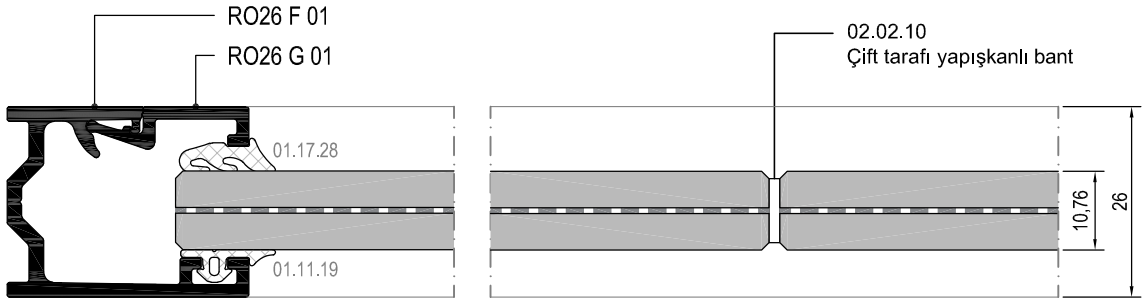

ALÜMİNYUM KASA CAM KAPI DETAYI
GLASS DOOR DETAIL WITH ALUMINIUM FRAME