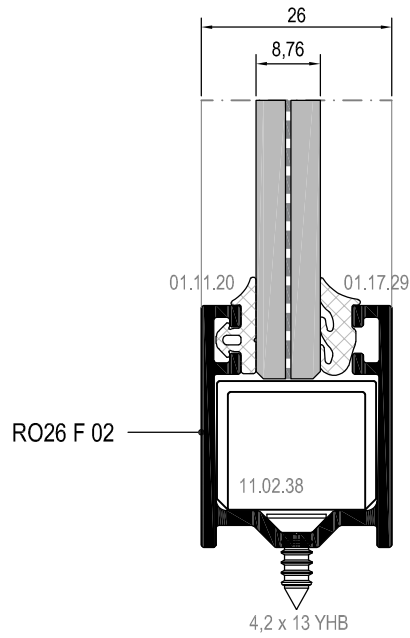

ALÜMİNYUM KASA CAM KAPI DETAYI
GLASS DOOR DETAIL WITH ALUMINIUM FRAME

ALÜMİNYUM KASA CAM KAPI DETAYI
GLASS DOOR DETAIL WITH ALUMINIUM FRAME

Ölçek/Scale: 1/2

ALÜMİNYUM KASA CAM KAPI DETAYI
GLASS DOOR DETAIL WITH ALUMINIUM FRAME

ALÜMİNYUM KASA CAM KAPI DETAYI
GLASS DOOR DETAIL WITH ALUMINIUM FRAME

Ölçek/Scale: 1/2

ALÜMİNYUM KASA CAM KAPI DETAYI
GLASS DOOR DETAIL WITH ALUMINIUM FRAME

ALÜMİNYUM KASA CAM KAPI DETAYI
GLASS DOOR DETAIL WITH ALUMINIUM FRAME

7 DETAYI
DETAIL

Ölçek/Scale: 1/2

ALÜMİNYUM KASA CAM KAPI DETAYI
GLASS DOOR DETAIL WITH ALUMINIUM FRAME

Ölçek/Scale: 1/2

ALÜMİNYUM KASA CAM KAPI DETAYI
GLASS DOOR DETAIL WITH ALUMINIUM FRAME

ALÜMİNYUM KASA ALÜMİNYUM ÇERÇEVELİ CAM KAPI DETAYI
GLASS DOOR DETAIL WITH ALUMINIUM FRAME

ALÜMİNYUM KASA ALÜMİNYUM ÇERÇVELİ CAM KAPI DETAYI
GLASS DOOR DETAIL WITH ALUMINIUM FRAME

Ölçek/Scale: 1/2

ALÜMİNYUM KASA ALÜMİNYUM ÇERÇVELİ CAM KAPI DETAYI
GLASS DOOR DETAIL WITH ALUMINIUM FRAME

ALÜMİNYUM KASA ALÜMİNYUM ÇERÇVELİ CAM KAPI DETAYI
GLASS DOOR DETAIL WITH ALUMINIUM FRAME