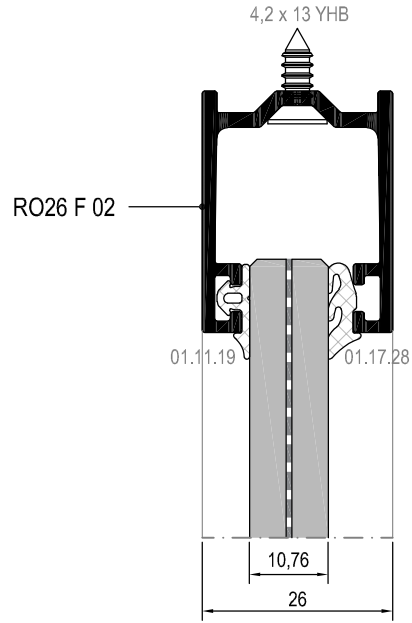

RO26 F 01

RO26 F 02

RO26 F 03

KOD / CODE	AĞIRLIK (kg/m) / WEIGHT	Jxx cm ⁴	Jyy cm ⁴	L m
RO26 F 04	1,123	16,625	4,231	6
RO26 F 05	1,118	16,087	4,505	6
RO26 F 06	0,753	3,160	5,175	6
RO26 G 01	0,138	0,214	0,013	6

ALÜMİNYUM KASA CAM KAPI DETAYI
GLASS DOOR DETAIL WITH ALUMINIUM FRAME

ALÜMİNYUM KASA CAM KAPI DETAYI
GLASS DOOR DETAIL WITH ALUMINIUM FRAME

Ölçek/Scale: 1/2

ALÜMİNYUM KASA CAM KAPI DETAYI
GLASS DOOR DETAIL WITH ALUMINIUM FRAME

ALÜMİNYUM KASA CAM KAPI DETAYI
GLASS DOOR DETAIL WITH ALUMINIUM FRAME

Ölçek/Scale: 1/2

ALÜMİNYUM KASA CAM KAPI DETAYI
GLASS DOOR DETAIL WITH ALUMINIUM FRAME

ALÜMİNYUM KASA CAM KAPI DETAYI
GLASS DOOR DETAIL WITH ALUMINIUM FRAME