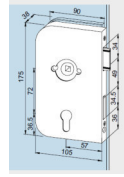

18.01.32R

DORMA JUNIOR OFFICE KİLİT GÖVDE
DORMA JUNIOR OFFICE LOCK