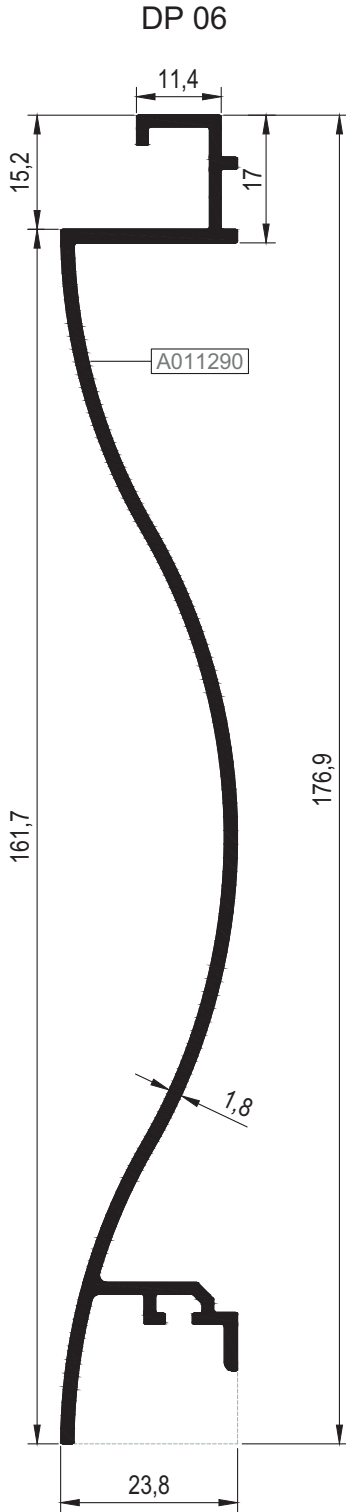

19

20

21

22

23

24

25

26

KOD / CODE	AĞIRLIK (kg/m) / WEIGHT	Jxx cm ⁴	Jyy cm ⁴	L m
DP 01	1,369	----	----	6
DP 05	1,344	----	----	6

KOD / CODE	AĞIRLIK (kg/m) / WEIGHT	J _{xx} cm ⁴	J _{yy} cm ⁴	L m
DP 06	1,218	----	----	6
DP 07	1,193	----	----	6

KOD / CODE	AĞIRLIK (kg/m) / WEIGHT	Jxx cm ⁴	Jyy cm ⁴	L m
DP 10	1,253	----	----	6
DP 11	1,172	----	----	6

KOD / CODE	AĞIRLIK (kg/m) / WEIGHT	J _{xx} cm ⁴	J _{yy} cm ⁴	L m	
A011182	0,665	7,703	5,479	6	
A011183	0,955	---	---	6	
DP 13	0,141	---	---	6	

DETAILS

14

15

16

17

18

19

20