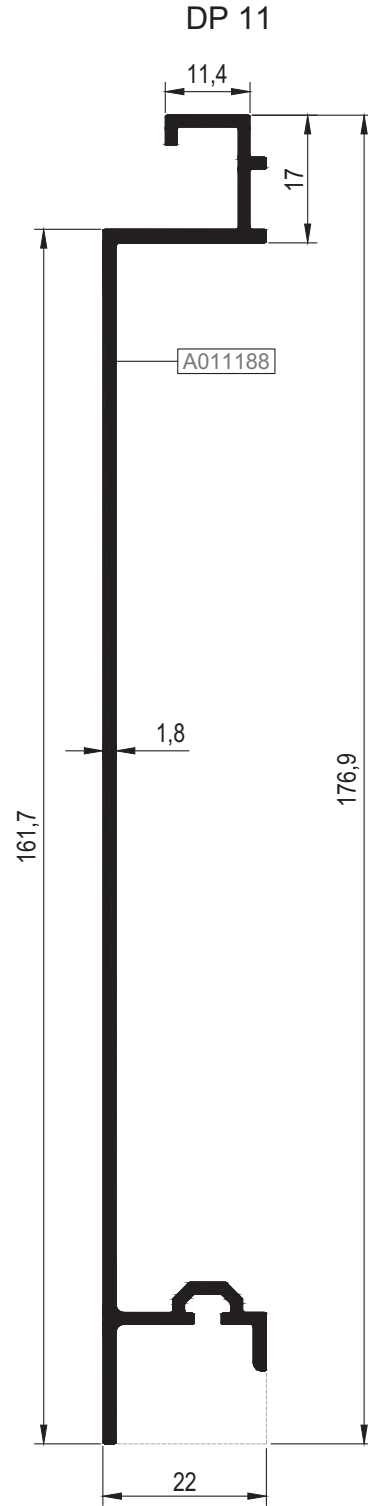

19

20

21

22

23

24

25

26

KOD / CODE	AĞIRLIK (kg/m) / WEIGHT	Jxx cm ⁴	Jyy cm ⁴	L m
DP 01	1,369	----	----	6
DP 05	1,344	----	----	6

KOD / CODE	AĞIRLIK (kg/m) / WEIGHT	J _{xx} cm ⁴	J _{yy} cm ⁴	L m
DP 06	1,218	----	----	6
DP 07	1,193	----	----	6

KOD / CODE	AĞIRLIK (kg/m) / WEIGHT	Jxx cm ⁴	Jyy cm ⁴	L m
DP 10	1,253	----	----	6
DP 11	1,172	----	----	6

KOD / CODE	AĞIRLIK (kg/m) / WEIGHT	J _{xx} cm ⁴	J _{yy} cm ⁴	L m	
A011182	0,665	7,703	5,479	6	
A011183	0,955	---	---	6	
DP 13	0,141	---	---	6	

DETAILS

14

15

16

17

18

19

20