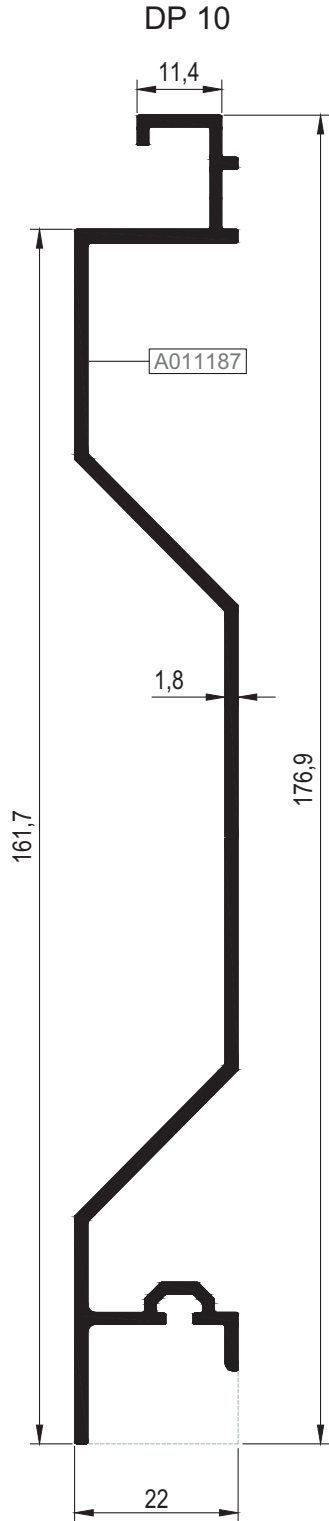

19

20

21

22

23

24

25

26

KOD / CODE	AĞIRLIK (kg/m) / WEIGHT	Jxx cm ⁴	Jyy cm ⁴	L m
DP 01	1,369	----	----	6
DP 05	1,344	----	----	6

KOD / CODE	AĞIRLIK (kg/m) / WEIGHT	J _{xx} cm ⁴	J _{yy} cm ⁴	L m
DP 06	1,218	----	----	6
DP 07	1,193	----	----	6

KOD / CODE	AĞIRLIK (kg/m) / WEIGHT	Jxx cm ⁴	Jyy cm ⁴	L m
DP 10	1,253	----	----	6
DP 11	1,172	----	----	6

KOD / CODE	AĞIRLIK (kg/m) / WEIGHT	J _{xx} cm ⁴	J _{yy} cm ⁴	L m	
A011182	0,665	7,703	5,479	6	
A011183	0,955	---	---	6	
DP 13	0,141	---	---	6	

DETAILS

14

15

16

17

18

19

20