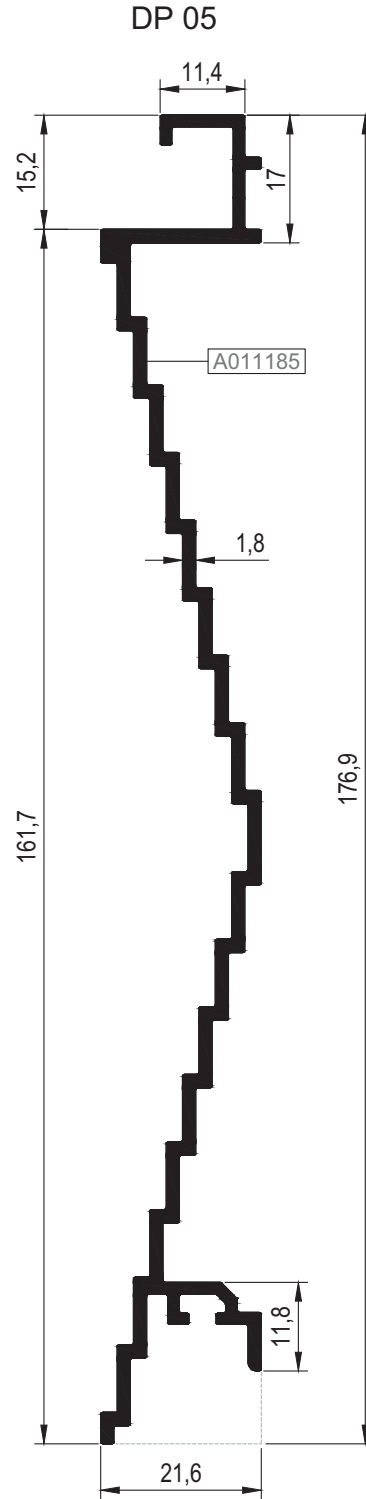

19

20

21

22

23

24

25

26

KOD / CODE	AĞIRLIK (kg/m) / WEIGHT	Jxx cm ⁴	Jyy cm ⁴	L m
DP 01	1,369	----	----	6
DP 05	1,344	----	----	6

KOD / CODE	AĞIRLIK (kg/m) / WEIGHT	J _{xx} cm ⁴	J _{yy} cm ⁴	L m
DP 06	1,218	----	----	6
DP 07	1,193	----	----	6

KOD / CODE	AĞIRLIK (kg/m) / WEIGHT	Jxx cm ⁴	Jyy cm ⁴	L m
DP 10	1,253	----	----	6
DP 11	1,172	----	----	6

KOD / CODE	AĞIRLIK (kg/m) / WEIGHT	J _{xx} cm ⁴	J _{yy} cm ⁴	L m	
A011182	0,665	7,703	5,479	6	
A011183	0,955	---	---	6	
DP 13	0,141	---	---	6	

DETAILS

14

15

16

17

18

19

20