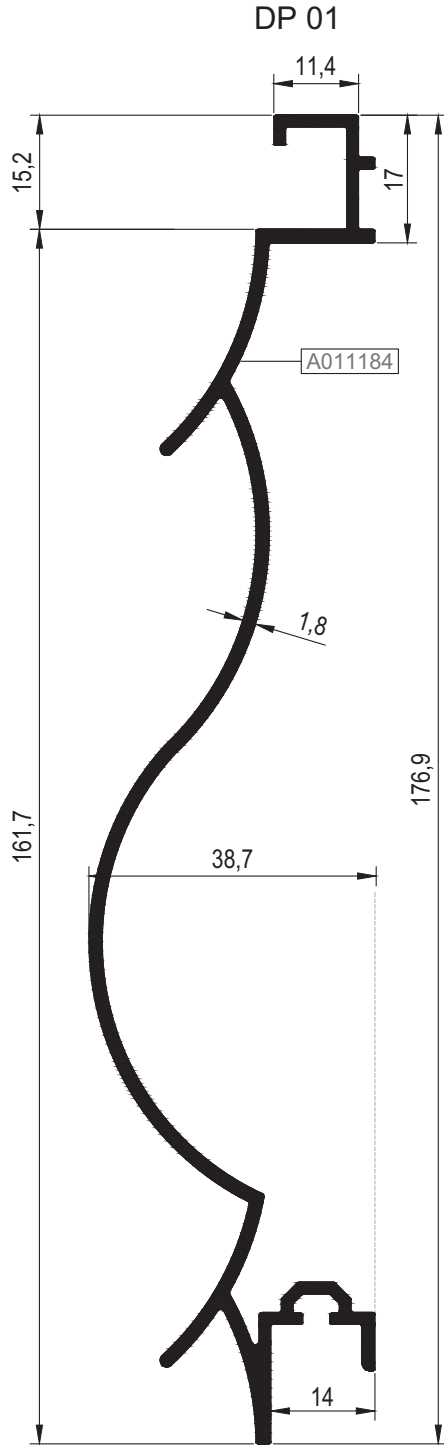

19

20

21

22

23

24

25

26

KOD / CODE	AĞIRLIK (kg/m) / WEIGHT	Jxx cm ⁴	Jyy cm ⁴	L m
DP 01	1,369	----	----	6
DP 05	1,344	----	----	6

KOD / CODE	AĞIRLIK (kg/m) / WEIGHT	J _{xx} cm ⁴	J _{yy} cm ⁴	L m
DP 06	1,218	----	----	6
DP 07	1,193	----	----	6

KOD / CODE	AĞIRLIK (kg/m) / WEIGHT	Jxx cm ⁴	Jyy cm ⁴	L m
DP 10	1,253	----	----	6
DP 11	1,172	----	----	6

KOD / CODE	AĞIRLIK (kg/m) / WEIGHT	J _{xx} cm ⁴	J _{yy} cm ⁴	L m	
A011182	0,665	7,703	5,479	6	
A011183	0,955	---	---	6	
DP 13	0,141	---	---	6	

DETAILS

14

15

16

17

18

19

20