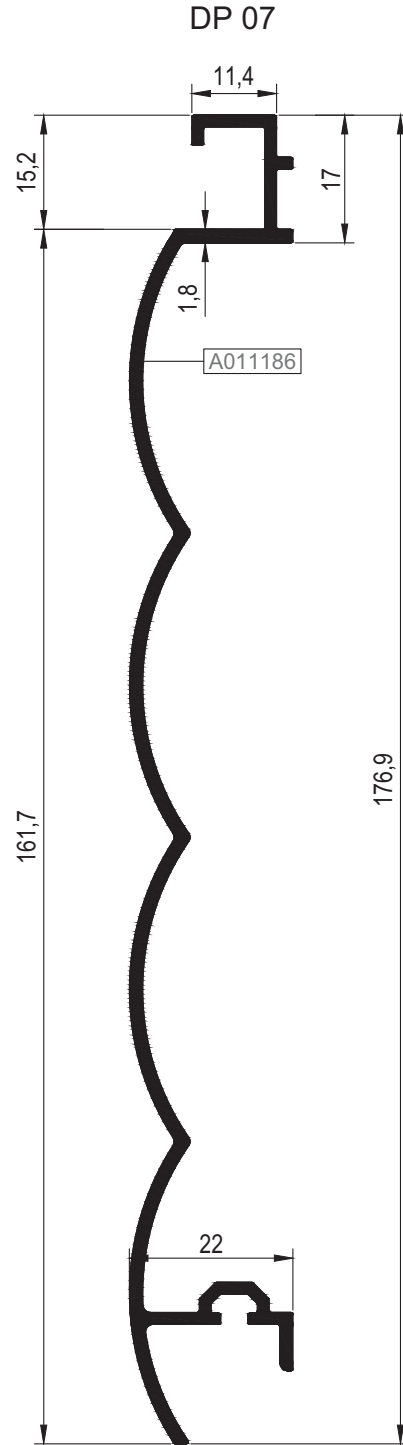

19

20

21

22

23

24

25

26

KOD / CODE	AĞIRLIK (kg/m) / WEIGHT	Jxx cm ⁴	Jyy cm ⁴	L m
DP 01	1,369	----	----	6
DP 05	1,344	----	----	6

KOD / CODE	AĞIRLIK (kg/m) / WEIGHT	J _{xx} cm ⁴	J _{yy} cm ⁴	L m
DP 06	1,218	----	----	6
DP 07	1,193	----	----	6

KOD / CODE	AĞIRLIK (kg/m) / WEIGHT	Jxx cm ⁴	Jyy cm ⁴	L m
DP 10	1,253	----	----	6
DP 11	1,172	----	----	6

KOD / CODE	AĞIRLIK (kg/m) / WEIGHT	J _{xx} cm ⁴	J _{yy} cm ⁴	L m	
A011182	0,665	7,703	5,479	6	
A011183	0,955	---	---	6	
DP 13	0,141	---	---	6	

DETAILS

14

15

16

17

18

19

20