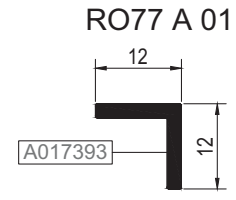

13

KOD / CODE	AĞIRLIK (kg/m) / WEIGHT	Jxx cm ⁴	Jyy cm ⁴	L m	
RO77 F 01	0,849	17,111	5,070	6	
RO77 F 02	1,062	20,736	2,838	6	
RO77 F 03	2,027	53,864	115,972	6	

KOD / CODE	AĞIRLIK (kg/m) / WEIGHT	L m	KOD / CODE	AĞIRLIK (kg/m) / WEIGHT	L m
RO77 P 01	0,309	6	RO108 V 08	0,606	6
RO77 P 02	0,272	6	RO77 A 01	0,119	6
RO77 P 03	0,510	6	RO77 A 02	0,409	6
RO77 V 01	0,269	6	A000756	0,626	6

AKSESUAR KODU (ACCESSORIES CODE)	10.09.04	10.03.16	
KESİM ÖLÇÜSÜ (CUTTING SIZE)	8,5 mm	9,3 mm	
PROFİL KODU (PROFILE CODE)	Pimli bağlantılı köşe takozu (Corner cleat with pin connection)	Pimli bağlantılı köşe takozu (Corner cleat with pin connection)	
ÇİZİM (DRAWING)			