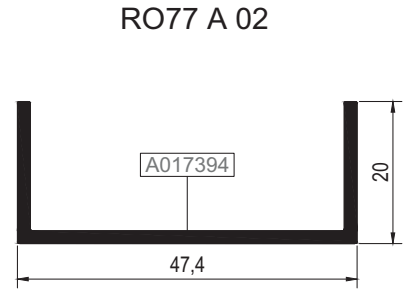

13

KOD / CODE	AĞIRLIK (kg/m) / WEIGHT	Jxx cm ⁴	Jyy cm ⁴	L m	
RO77 F 01	0,849	17,111	5,070	6	
RO77 F 02	1,062	20,736	2,838	6	
RO77 F 03	2,027	53,864	115,972	6	

KOD / CODE	AĞIRLIK (kg/m) / WEIGHT	L m	KOD / CODE	AĞIRLIK (kg/m) / WEIGHT	L m
RO77 P 01	0,309	6	RO108 V 08	0,606	6
RO77 P 02	0,272	6	RO77 A 01	0,119	6
RO77 P 03	0,510	6	RO77 A 02	0,409	6
RO77 V 01	0,269	6	A000756	0,626	6