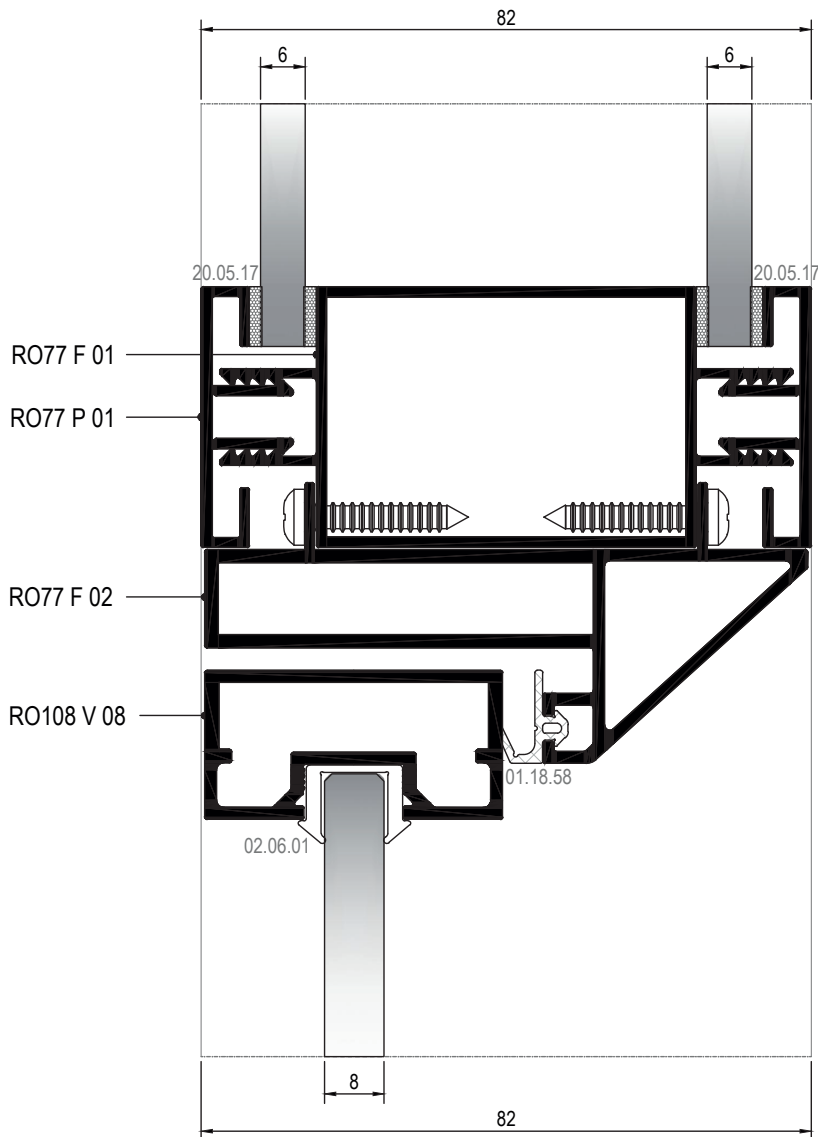

04

05

06

07

08

09

10

11

12

13