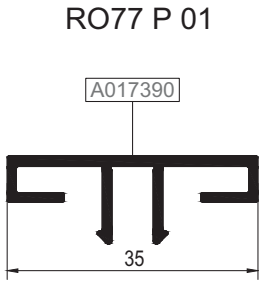

13

KOD / CODE	AĞIRLIK (kg/m) / WEIGHT	Jxx cm ⁴	Jyy cm ⁴	L m	
RO77 F 01	0,849	17,111	5,070	6	
RO77 F 02	1,062	20,736	2,838	6	
RO77 F 03	2,027	53,864	115,972	6	

KOD / CODE	AĞIRLIK (kg/m) / WEIGHT	L m	KOD / CODE	AĞIRLIK (kg/m) / WEIGHT	L m
RO77 P 01	0,309	6	RO108 V 08	0,606	6
RO77 P 02	0,272	6	RO77 A 01	0,119	6
RO77 P 03	0,510	6	RO77 A 02	0,409	6
RO77 V 01	0,269	6	A000756	0,626	6

AKSESUAR KODU (ACCESSORIES CODE)	10.09.04	10.03.16	
KESİM ÖLÇÜSÜ (CUTTING SIZE)	8,5 mm	9,3 mm	
PROFİL KODU (PROFILE CODE)	Pimli bağlantılı köşe takozu (Corner cleat with pin connection)	Pimli bağlantılı köşe takozu (Corner cleat with pin connection)	
ÇİZİM (DRAWING)			