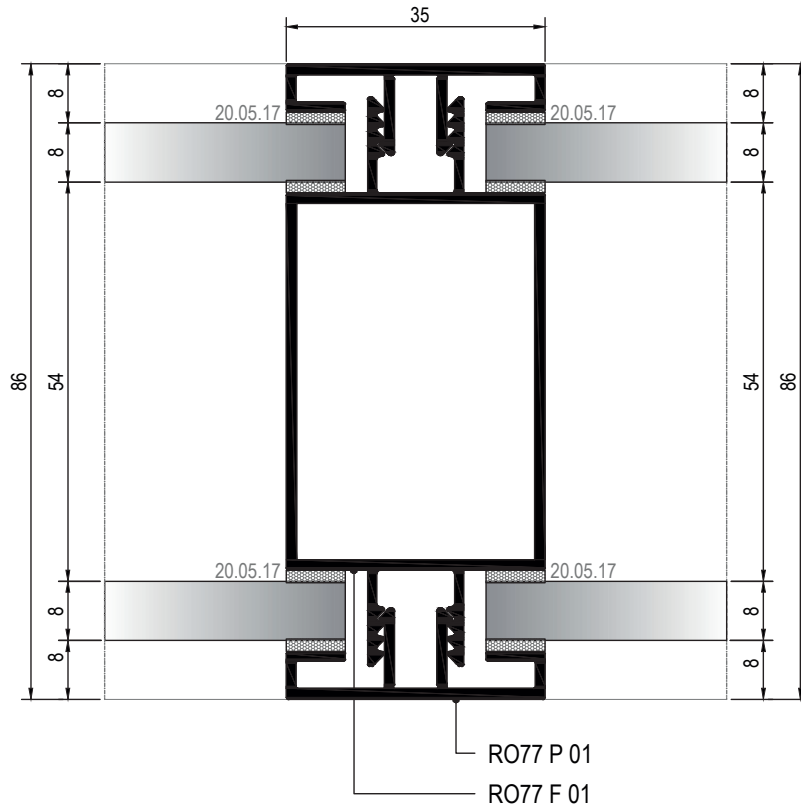

ALÜMİNYUM KASA ALÜMİNYUM ÇERÇEVELİ CAM KAPI DETAYI
GLASS DOOR WITH ALUMINIUM FRAME DETAIL

⑧ DETAYI
DETAIL