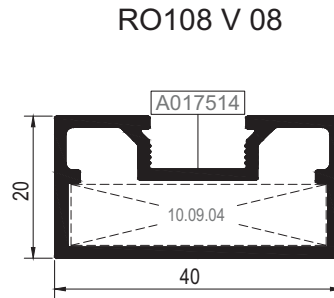

13

KOD / CODE	AĞIRLIK (kg/m) / WEIGHT	Jxx cm ⁴	Jyy cm ⁴	L m	
RO77 F 01	0,849	17,111	5,070	6	
RO77 F 02	1,062	20,736	2,838	6	
RO77 F 03	2,027	53,864	115,972	6	

KOD / CODE	AĞIRLIK (kg/m) / WEIGHT	L m	KOD / CODE	AĞIRLIK (kg/m) / WEIGHT	L m
RO77 P 01	0,309	6	RO108 V 08	0,606	6
RO77 P 02	0,272	6	RO77 A 01	0,119	6
RO77 P 03	0,510	6	RO77 A 02	0,409	6
RO77 V 01	0,269	6	A000756	0,626	6