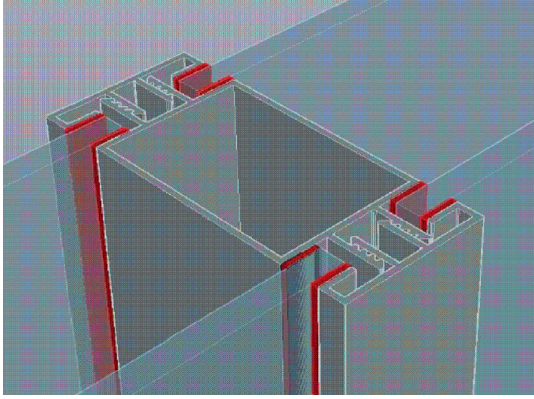

MİMARİ KATALOG ARCHITECTURAL CATALOGUE

Alüminyum Kapı Pencere ve Giydirme Cephe Sistemleri
Aluminium Window Doors and Facade Systems

RO77

TEKNİK ÖZELLİKLERİ / TECHNICAL PROPERTIES

SİSTEM DERİNLİĞİ / <i>DEPTH OF SYSTEM</i>	82 / 88 mm
SİSTEM YÜKSEKLİĞİ / <i>HEIGHT OF SYSTEM</i>	35 mm
CAM KALINLIKLARI / <i>GLASS THICKNESS</i>	6 / 8 / 10 / 12 mm

KULLANIM SEÇENEKLERİ / APPLICATION ALTERNATIVES

ÇİFT CAMLI OFİS BÖLME SİSTEMİ / <i>DOUBLE GLAZED OFFICE PARTITION SYSTEM</i>
AHŞAP KAPI ALTERNATİFİ / <i>WOOD DOOR ALTERNATIVE</i>
ÇERÇEVELİ CAM KAPI ALTERNATİFİ / <i>GLASS DOOR WITH FRAME</i>
CAM KAPI ALTERNATİFİ / <i>GLASS DOOR ALTERNATIVE</i>
YATAY DETAYDA OVAL KAPAK ALTERNATİFİ / <i>OVAL CAP ALTERNATIVE ON HORIZONTAL DETAIL</i>
KABLO KANALI ALTERNATİFİ / <i>CABLE CHANNEL ALTERNATIVE</i>