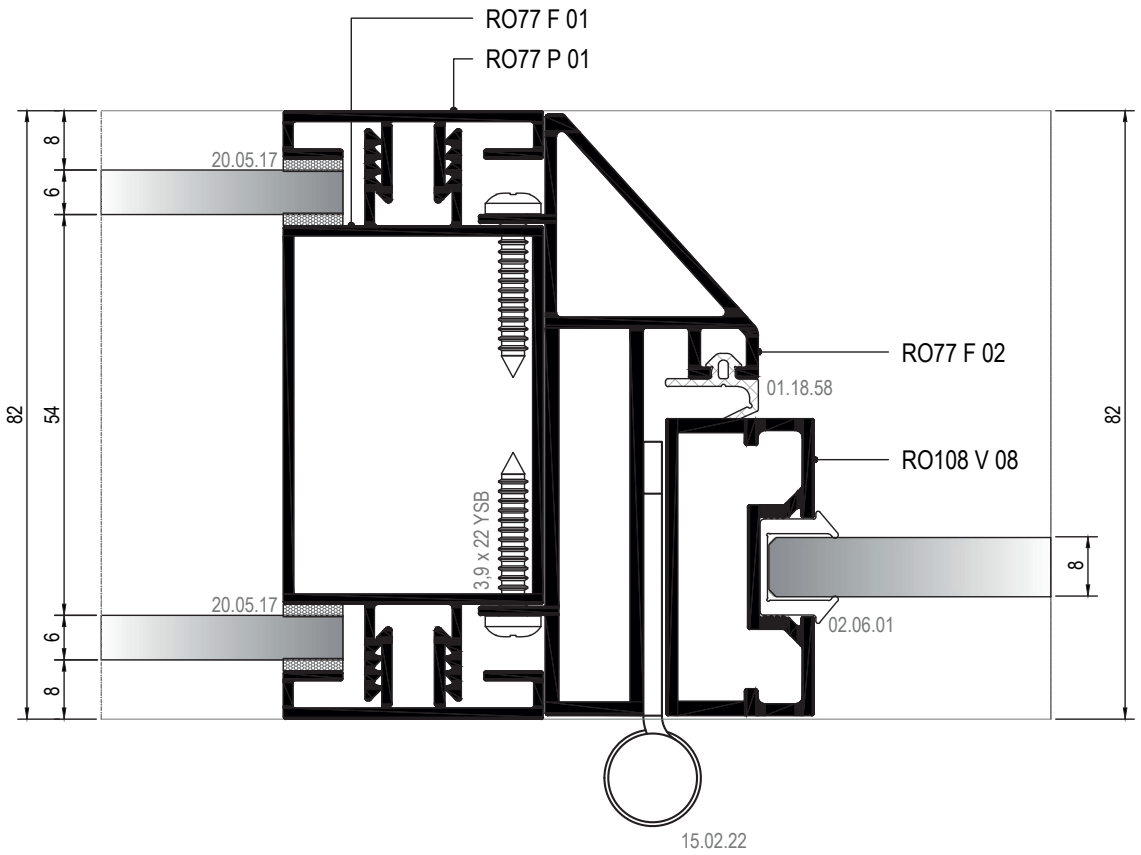

01

02

ALÜMİNYUM KASA ALÜMİNYUM ÇERÇEVELİ CAM KAPI DETAYI
GLASS DOOR WITH ALUMINIUM FRAME DETAIL

03

04

05

06

07

08

09

10

11

12

13

11 DETAYI
DETAIL