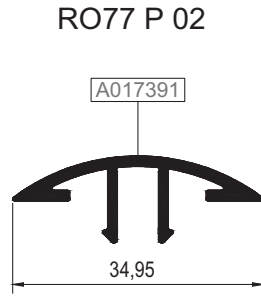

13

KOD / CODE	AĞIRLIK (kg/m) / WEIGHT	Jxx cm ⁴	Jyy cm ⁴	L m	
RO77 F 01	0,849	17,111	5,070	6	
RO77 F 02	1,062	20,736	2,838	6	
RO77 F 03	2,027	53,864	115,972	6	

KOD / CODE	AĞIRLIK (kg/m) / WEIGHT	L m	KOD / CODE	AĞIRLIK (kg/m) / WEIGHT	L m
RO77 P 01	0,309	6	RO108 V 08	0,606	6
RO77 P 02	0,272	6	RO77 A 01	0,119	6
RO77 P 03	0,510	6	RO77 A 02	0,409	6
RO77 V 01	0,269	6	A000756	0,626	6

AKSESUAR KODU (ACCESSORIES CODE)	10.09.04	10.03.16	
KESİM ÖLÇÜSÜ (CUTTING SIZE)	8,5 mm	9,3 mm	
PROFİL KODU (PROFILE CODE)	Pimli bağlantılı köşe takozu (Corner cleat with pin connection)	Pimli bağlantılı köşe takozu (Corner cleat with pin connection)	
ÇİZİM (DRAWING)			