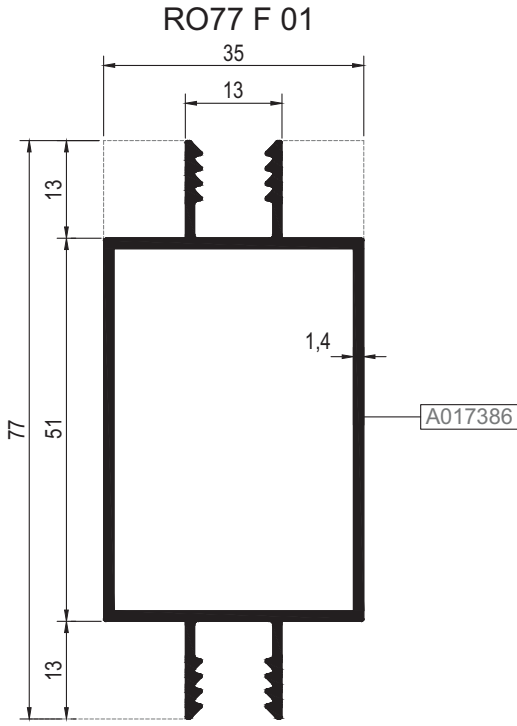

13

KOD / CODE	AĞIRLIK (kg/m) / WEIGHT	Jxx cm ⁴	Jyy cm ⁴	L m	
RO77 F 01	0,849	17,111	5,070	6	
RO77 F 02	1,062	20,736	2,838	6	
RO77 F 03	2,027	53,864	115,972	6	

KOD / CODE	AĞIRLIK (kg/m) / WEIGHT	L m	KOD / CODE	AĞIRLIK (kg/m) / WEIGHT	L m
RO77 P 01	0,309	6	RO108 V 08	0,606	6
RO77 P 02	0,272	6	RO77 A 01	0,119	6
RO77 P 03	0,510	6	RO77 A 02	0,409	6
RO77 V 01	0,269	6	A000756	0,626	6

AKSESUAR KODU (ACCESSORIES CODE)	10.09.04	10.03.16	
KESİM ÖLÇÜSÜ (CUTTING SIZE)	8,5 mm	9,3 mm	
PROFİL KODU (PROFILE CODE)	Pimli bağlantılı köşe takozu (Corner cleat with pin connection)	Pimli bağlantılı köşe takozu (Corner cleat with pin connection)	
ÇİZİM (DRAWING)			