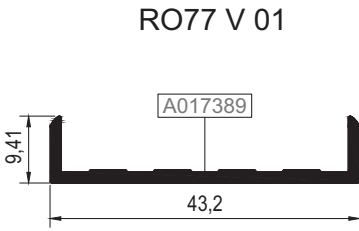

13

KOD / CODE	AĞIRLIK (kg/m) / WEIGHT	Jxx cm ⁴	Jyy cm ⁴	L m	
RO77 F 01	0,849	17,111	5,070	6	
RO77 F 02	1,062	20,736	2,838	6	
RO77 F 03	2,027	53,864	115,972	6	

KOD / CODE	AĞIRLIK (kg/m) / WEIGHT	L m	KOD / CODE	AĞIRLIK (kg/m) / WEIGHT	L m
RO77 P 01	0,309	6	RO108 V 08	0,606	6
RO77 P 02	0,272	6	RO77 A 01	0,119	6
RO77 P 03	0,510	6	RO77 A 02	0,409	6
RO77 V 01	0,269	6	A000756	0,626	6