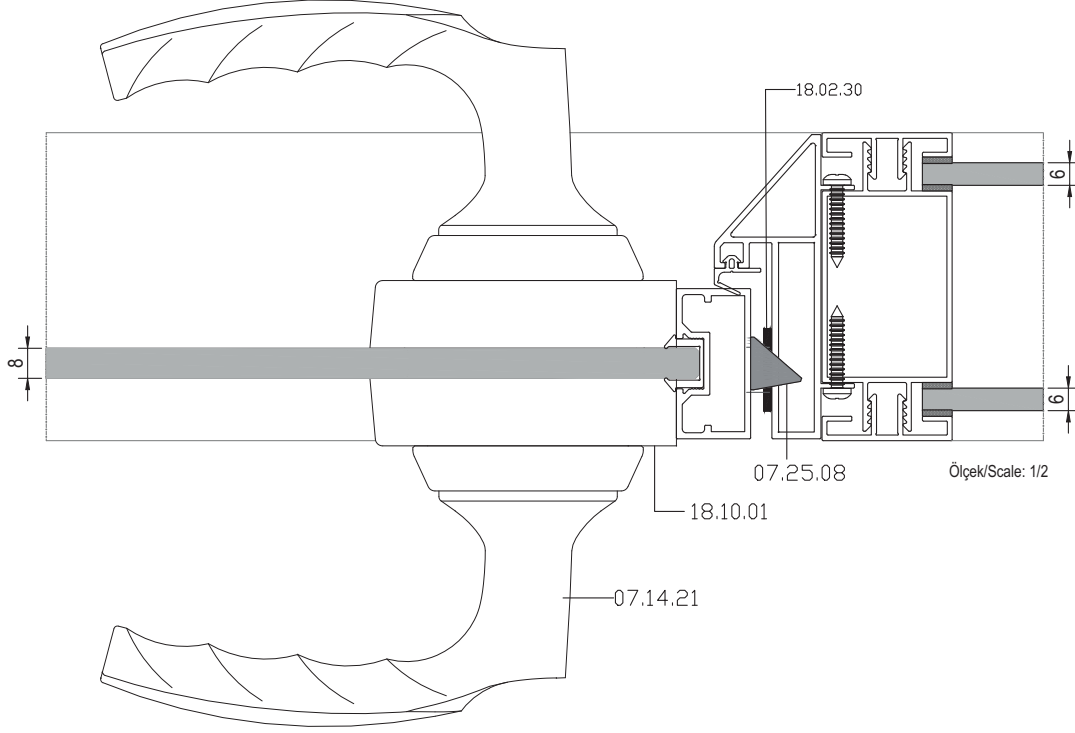

ALÜMİNYUM KASA ALÜMİNYUM ÇERÇEVELİ CAM KAPI DETAYI İÇİN
GLASS DOOR WITH ALUMINIUM FRAME DETAIL

KOL ALTERNATİFLERİ / HANDLE ALTERNATIVES

07.14.21 HOPPE ATLANTA KAPI KOLU HOPPE ATLANTA DOOR HANDLE Renk / Colour : Siyah-Gri Black-Grey	

DİL SETLERİ / MORTISE LOCKING SET

07.25.08 HOPPE HCS DİL SETİ HOPPE MORTISE LOCKING SET Renk / Colour : Paslanmaz çelik