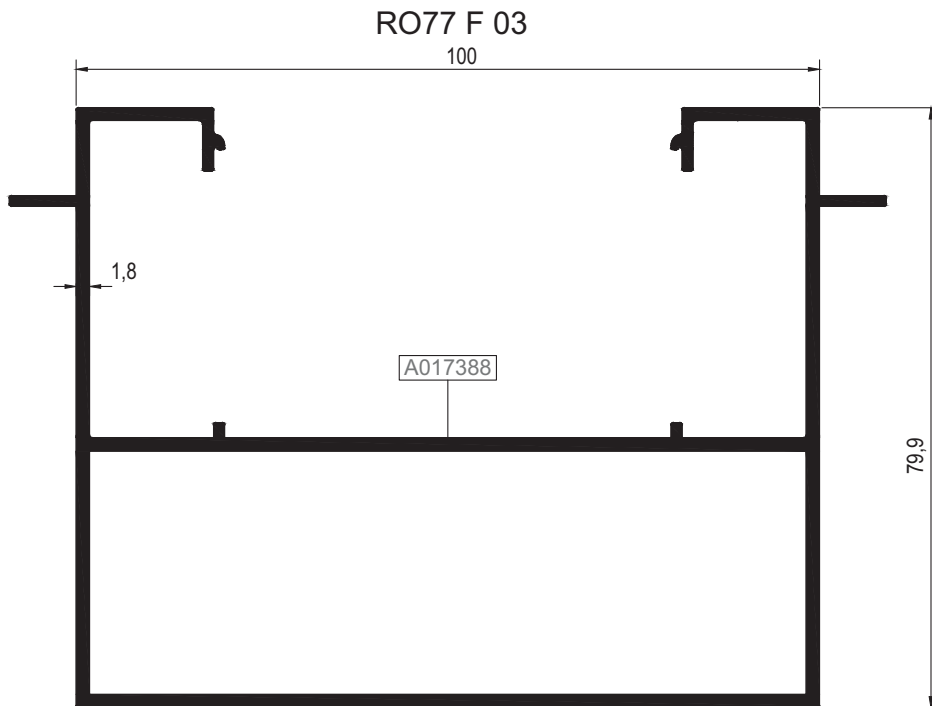

05

06

07

08

09

10

11

12

13

KOD / CODE	AĞIRLIK (kg/m) / WEIGHT	Jxx cm ⁴	Jyy cm ⁴	L m	
RO77 F 01	0,849	17,111	5,070	6	
RO77 F 02	1,062	20,736	2,838	6	
RO77 F 03	2,027	53,864	115,972	6	

KOD / CODE	AĞIRLIK (kg/m) / WEIGHT	L m	KOD / CODE	AĞIRLIK (kg/m) / WEIGHT	L m
RO77 P 01	0,309	6	RO108 V 08	0,606	6
RO77 P 02	0,272	6	RO77 A 01	0,119	6
RO77 P 03	0,510	6	RO77 A 02	0,409	6
RO77 V 01	0,269	6	A000756	0,626	6