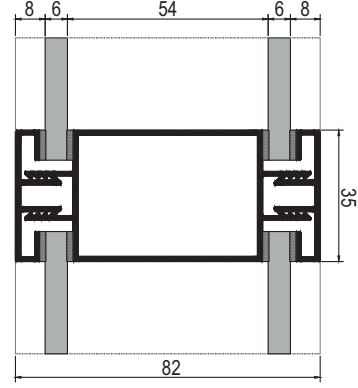

MİMARİ KATALOG ARCHITECTURAL CATALOGUE

Alüminyum Kapı Pencere ve Giydirme Cephe Sistemleri
Aluminium Window Doors and Facade Systems

RO77

TEKNİK ÖZELLİKLERİ / TECHNICAL PROPERTIES

SİSTEM DERİNLİĞİ / <i>DEPTH OF SYSTEM</i>	82 / 88 mm
SİSTEM YÜKSEKLİĞİ / <i>HEIGHT OF SYSTEM</i>	35 mm
CAM KALINLIKLARI / <i>GLASS THICKNESS</i>	6 / 8 / 10 / 12 mm