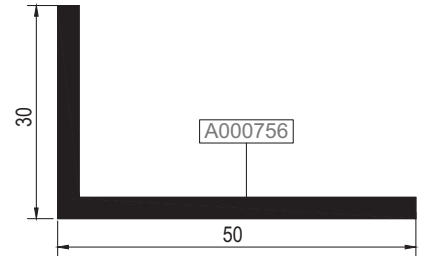

05

06

07

08

09

10

11

12

13

KOD / CODE	AĞIRLIK (kg/m) / WEIGHT	Jxx cm ⁴	Jyy cm ⁴	L m	
RO77 F 01	0,849	17,111	5,070	6	
RO77 F 02	1,062	20,736	2,838	6	
RO77 F 03	2,027	53,864	115,972	6	

KOD / CODE	AĞIRLIK (kg/m) / WEIGHT	L m	KOD / CODE	AĞIRLIK (kg/m) / WEIGHT	L m
RO77 P 01	0,309	6	RO108 V 08	0,606	6
RO77 P 02	0,272	6	RO77 A 01	0,119	6
RO77 P 03	0,510	6	RO77 A 02	0,409	6
RO77 V 01	0,269	6	A000756	0,626	6