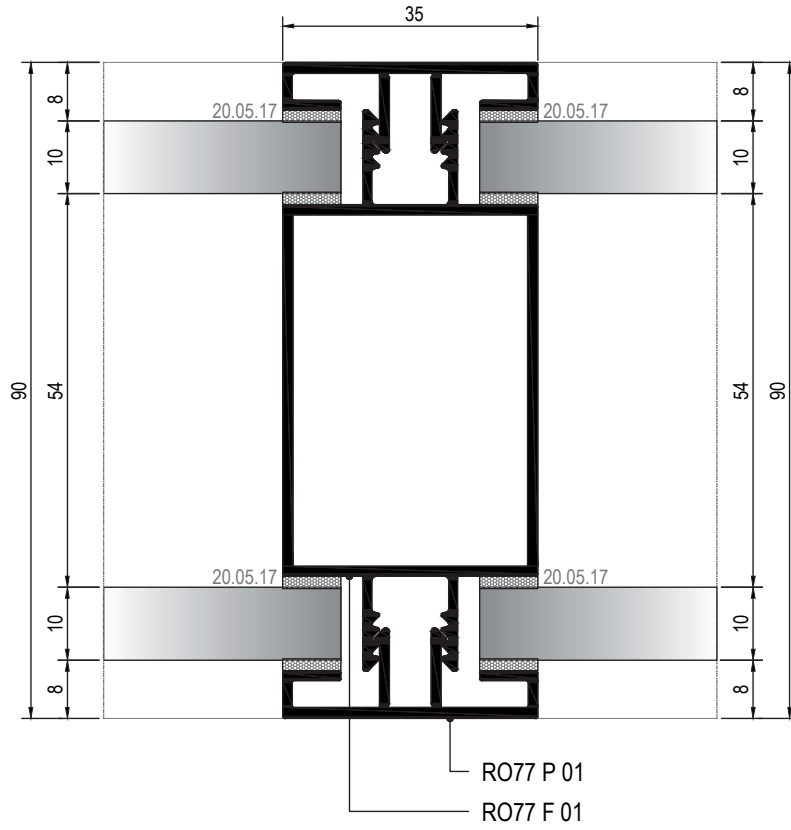

01

02

ALÜMİNYUM KASA ALÜMİNYUM ÇERÇEVELİ CAM KAPI DETAYI
GLASS DOOR WITH ALUMINIUM FRAME DETAIL

03

04

05

06

07

08

09

10

11

12

13

9 DETAYI
DETAIL