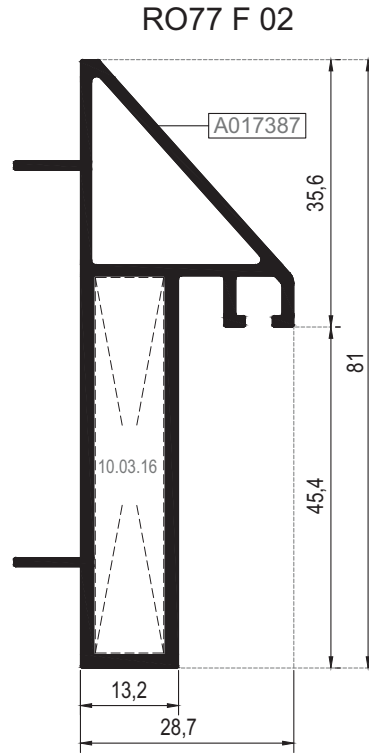

13

KOD / CODE	AĞIRLIK (kg/m) / WEIGHT	Jxx cm ⁴	Jyy cm ⁴	L m	
RO77 F 01	0,849	17,111	5,070	6	
RO77 F 02	1,062	20,736	2,838	6	
RO77 F 03	2,027	53,864	115,972	6	

KOD / CODE	AĞIRLIK (kg/m) / WEIGHT	L m	KOD / CODE	AĞIRLIK (kg/m) / WEIGHT	L m
RO77 P 01	0,309	6	RO108 V 08	0,606	6
RO77 P 02	0,272	6	RO77 A 01	0,119	6
RO77 P 03	0,510	6	RO77 A 02	0,409	6
RO77 V 01	0,269	6	A000756	0,626	6

AKSESUAR KODU (ACCESSORIES CODE)	10.09.04	10.03.16	
KESİM ÖLÇÜSÜ (CUTTING SIZE)	8,5 mm	9,3 mm	
PROFİL KODU (PROFILE CODE)	Pimli bağlantılı köşe takozu (Corner cleat with pin connection)	Pimli bağlantılı köşe takozu (Corner cleat with pin connection)	
ÇİZİM (DRAWING)			